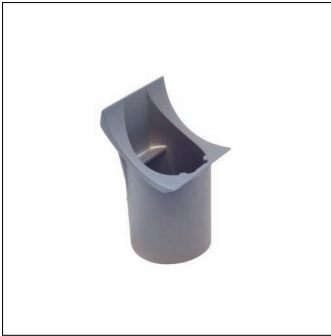

Bestell-Nr.: 5XC10108XM1 | **GTIN (EAN):** 4058352460153

Produktbeschreibung: Mastfl,SL11/21,Ø76/60,Alu,lack,DB702S

Streetlight SL 11/21, Mastflansch, Mastflansch, aus Aluminium-Druckguss, lackiert, Siteco® eisenglimmer (DB 702S), Zopfmaß: 76/60mm, Verpackungseinheit: 1 Stück

Gew. (kg): 0,7
GTIN (EAN): 4058352460153

Bestell-Nr.: 5XC10108XM1 | **GTIN (EAN):** 4058352460153

Technische Detailbeschreibung: Mastfl,SL11/21,Ø76/60,Alu,lack,DB702S

Kenndaten

- Produkttyp: Mastflansch
- Produktname: Streetlight SL 11/21
- Bestell-Nr.: 5XC10108XM1

Material, Farbe

- Mastflansch: Aluminium-Druckguss, lackiert, Siteco® eisenglimmer (DB 702S)
- Farbangabe: Siteco® eisenglimmer (DB 702S)

Abmessung, Gewicht

- Gewicht: 0,7kg
- Mastzopf: Zopfmaß: 76/60mm