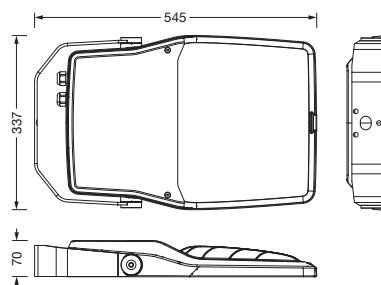

**Bestell-Nr.:** 5XA7772C4F3A | **GTIN (EAN):** 4058352655634

**Produktbeschreibung:** FL21iQmn,PL33T,12570lm740,SR,Mastbü

Floodlight FL 21 iQ mini, Fluter, primäre Lichtlenkung mit Linse, aus PMMA, primäre lichttechn. Abdeckung: Schutzscheibe, aus Einscheiben-Sicherheitsglas, klar, Lichtverteilung: PL33T, Lichtaustritt: direkt strahlend, Montageart: Anbau, LED, High Power LED, Bemessungslichtstrom: 12.570lm, Lichtausbeute: 144lm/W, Lichtfarbe: 740, Farbtemperatur: 4000K, Steuerung: Auto-Match, Temp-Guard, Night-Set, Smart-Wire, Desk-Remote (drahtloses, spannungsfreies Auslesen und Einstellen der iQ-Features in der Werkstatt via anwendungsoptimierter NFC-Funktion/RFID-Funktion), optimierte Konstantlichtstromsteuerung (CLO 2.0), Light-Fading, Lumen-Switch, mit Klemme, 6polig, Netzanschluss: 220..240V, AC, 50/60Hz, Beginn der Lebensdauer: 87W, Ende der Lebensdauer: 92W, Reduzierung: 40W, Leuchtgehäuse, aus Aluminium-Druckguss, pulverbeschichtet, Siteco® eisenglimmer (DB 702S), Korrosivitätskategorie C5 mid gemäß DIN EN ISO 12944, Dichtung zerstörungsfrei tauschbar, Mastflansch bitte zusätzlich bestellen, Mastbügel, aus Stahl, verzinkt, pulverbeschichtet, Schutzart (gesamt): IP66, Schutzklasse (gesamt): SK II (Schutzisoliert), Prüfzeichen: CE, ENEC, VDE, Schutzzeichen: D, Schlagfestigkeit: IK08, zul. Betriebsumgebungstemperatur: -40..+40°C, zul. Betriebsumgebungstemperatur für Außenanwendungen: -40..+50°C, Norm: DIN EN 12944, LABS-Konformität geprüft gemäß VDMA 24364:2018-05, Verpackungseinheit: 1 Stück

Bestückung: LED  
 Gew. (kg): 7,4  
 GTIN (EAN): 4058352655634

**Bestell-Nr.:** 5XA7772C4F3A | **GTIN (EAN):** 4058352655634

**Technische Detailbeschreibung:** FL21iQmn,PL33T,12570lm740,SR,Mastbü

#### **Abmessung, Gewicht**

- Gewicht: 7,4kg