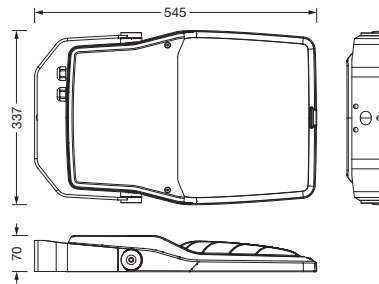

Bestell-Nr.: 5XA7776D2C3A | **GTIN (EAN):** 4058352657850

Produktbeschreibung: FL21mn,PL61,17510lm730,Zhaga,Mastbü

Floodlight FL 21 mini, Fluter, primäre Lichtlenkung mit Linse, aus PMMA, primäre lichttechn. Abdeckung: Schutzscheibe, aus Einscheiben-Sicherheitsglas, klar, Lichtverteilung: PL61, Lichtaustritt: direkt strahlend, Montageart: Anbau, LED, High Power LED, Bemessungslichtstrom: 17.510lm, Lichtausbeute: 123lm/W, Lichtfarbe: 730, Farbtemperatur: 3000K, Steuerung: flexible Lichtstromparametrierung, zeitabhängige Lichtstromsteuerung, Konstantlichtstrom-Steuerung, Überhitzungsschutz, Voreinstellung Dimmung logarithmisch, mit Klemme, 6polig, Netzanschluss: 220..240V, AC, 50/60Hz, Beginn der Lebensdauer: 143W, Ende der Lebensdauer: 151W, Reduzierung: 63W, Leuchtgehäuse, aus Aluminium-Druckguss, pulverbeschichtet, Siteco® eisenglimmer (DB 702S), Korrosivitätskategorie C5 mid gemäß DIN EN ISO 12944, Dichtung zerstörungsfrei tauschbar, Mastflansch bitte zusätzlich bestellen, Mastbügel, aus Stahl, verzinkt, pulverbeschichtet, Siteco® eisenglimmer (DB 702S), Smart Interface unten und oben, Schutzart (gesamt): IP66, Schutzklasse (gesamt): SK II (Schutzisoliert), Prüfzeichen: CE, ENEC, VDE, Schutzzeichen: D, Schlagfestigkeit: IK08, zul. Betriebsumgebungstemperatur: -40..+40°C, zul. Betriebsumgebungstemperatur für Außenanwendungen: -40..+50°C, Norm: DIN EN 12944, LABS-Konformität geprüft gemäß VDMA 24364:2018-05, Verpackungseinheit: 1 Stück

Bestückung: LED
 Gew. (kg): 7,4
 GTIN (EAN): 4058352657850

Bestell-Nr.: 5XA7776D2C3A | **GTIN (EAN):** 4058352657850

Technische Detailbeschreibung: FL21mn,PL61,17510lm730,Zhaga,Mastbü

Kenndaten

- Produkttyp: Fluter
- Produktname: Floodlight FL 21 mini
- Bestell-Nr.: 5XA7776D2C3A

Abmessung, Gewicht

- Gewicht: 7,4kg

Lebensdauer

- Bemessungslebensdauer: 50000h
(L95/B10) bei UT = 25°C

Bestell-Nr.: 5XA7776D2C3A | **GTIN (EAN):** 4058352657850

Maße: FL21mn,PL61,17510lm730,Zhaga,Mastbü