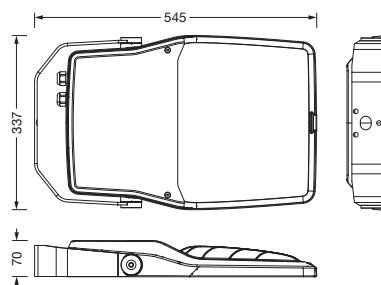

Bestell-Nr.: 5XA7776C2C3A | **GTIN (EAN):** 4058352657676

Produktbeschreibung: FL21mn,PL61,11960lm730,Zhaga,Mastbü

Floodlight FL 21 mini, Fluter, primäre Lichtlenkung mit Linse, aus PMMA, primäre lichttechn. Abdeckung: Schutzscheibe, aus Einscheiben-Sicherheitsglas, klar, Lichtverteilung: PL61, Lichtaustritt: direkt strahlend, Montageart: Anbau, LED, High Power LED, Bemessungslichtstrom: 11.960lm, Lichtausbeute: 134lm/W, Lichtfarbe: 730, Farbtemperatur: 3000K, Steuerung: flexible Lichtstromparametrierung, zeitabhängige Lichtstromsteuerung, Konstantlichtstrom-Steuerung, Überhitzungsschutz, Voreinstellung Dimmung logarithmisch, mit Klemme, 6polig, Netzanschluss: 220..240V, AC, 50/60Hz, Beginn der Lebensdauer: 89W, Ende der Lebensdauer: 94W, Reduzierung: 43W, Leuchtgehäuse, aus Aluminium-Druckguss, pulverbeschichtet, Siteco® eisenglimmer (DB 702S), Korrosivitätskategorie C5 mid gemäß DIN EN ISO 12944, Dichtung zerstörungsfrei tauschbar, Mastflansch bitte zusätzlich bestellen, Mastbügel, aus Stahl, verzinkt, pulverbeschichtet, Siteco® eisenglimmer (DB 702S), Smart Interface unten und oben, Schutzart (gesamt): IP66, Schutzklasse (gesamt): SK II (Schutzisoliert), Prüfzeichen: CE, ENEC, VDE, Schutzzeichen: D, Schlagfestigkeit: IK08, zul. Betriebsumgebungstemperatur: -40..+40°C, zul. Betriebsumgebungstemperatur für Außenanwendungen: -40..+50°C, Norm: DIN EN 12944, LABS-Konformität geprüft gemäß VDMA 24364:2018-05, Verpackungseinheit: 1 Stück

Bestückung: LED
 Gew. (kg): 7,4
 GTIN (EAN): 4058352657676

Bestell-Nr.: 5XA7776C2C3A | **GTIN (EAN):** 4058352657676

Technische Detailbeschreibung: FL21mn,PL61,11960lm730,Zhaga,Mastbü

Kenndaten

- Produkttyp: Fluter
- Produktname: Floodlight FL 21 mini
- Bestell-Nr.: 5XA7776C2C3A

Abmessung, Gewicht

- Gewicht: 7,4kg

Lebensdauer

- Bemessungslebensdauer: 100000h
(L97/B10) bei UT = 25°C

Bestell-Nr.: 5XA7776C2C3A | **GTIN (EAN):** 4058352657676

Maße: FL21mn,PL61,11960lm730,Zhaga,Mastbü