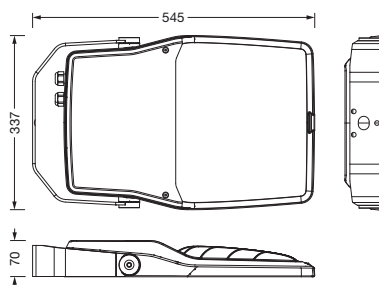

Bestell-Nr.: 5XA7776D2A3A | **GTIN (EAN):** 4058352657812

Produktbeschreibung: FL21mn,PL43,18300lm730,Zhaga,Mastbü

Floodlight FL 21 mini, Fluter, primäre Lichtlenkung mit Linse, aus PMMA, primäre lichttechn. Abdeckung: Schutzscheibe, aus Einscheiben-Sicherheitsglas, klar, Lichtverteilung: PL43, Lichtaustritt: direkt strahlend, Montageart: Anbau, LED, High Power LED, Bemessungslichtstrom: 18.300lm, Lichtausbeute: 128lm/W, Lichtfarbe: 730, Farbtemperatur: 3000K, Steuerung: flexible Lichtstromparametrierung, zeitabhängige Lichtstromsteuerung, Konstantlichtstrom-Steuerung, Überhitzungsschutz, Voreinstellung Dimmung logarithmisch, mit Klemme, 6polig, Netzanschluss: 220..240V, AC, 50/60Hz, Beginn der Lebensdauer: 143W, Ende der Lebensdauer: 151W, Reduzierung: 63W, Leuchtgehäuse, aus Aluminium-Druckguss, pulverbeschichtet, Siteco® eisenglimmer (DB 702S), Korrosivitätskategorie C5 mid gemäß DIN EN ISO 12944, Dichtung zerstörungsfrei tauschbar, Mastflansch bitte zusätzlich bestellen, Mastbügel, aus Stahl, verzinkt, pulverbeschichtet, Siteco® eisenglimmer (DB 702S), Smart Interface unten und oben, Schutzart (gesamt): IP66, Schutzklasse (gesamt): SK II (Schutzisoliert), Prüfzeichen: CE, ENEC, VDE, Schutzzeichen: D, Schlagfestigkeit: IK08, zul. Betriebsumgebungstemperatur: -40..+40°C, zul. Betriebsumgebungstemperatur für Außenanwendungen: -40..+50°C, Norm: DIN EN 12944, LABS-Konformität geprüft gemäß VDMA 24364:2018-05, Verpackungseinheit: 1 Stück

Bestückung: LED
 Gew. (kg): 7,4
 GTIN (EAN): 4058352657812

Bestell-Nr.: 5XA7776D2A3A | GTIN (EAN): 4058352657812

Technische Detailbeschreibung: FL21mn,PL43,18300lm730,Zhaga,Mastbü

Kenndaten

- Produkttyp: Fluter
- Produktname: Floodlight FL 21 mini
- Bestell-Nr.: 5XA7776D2A3A

Abmessung, Gewicht

- Gewicht: 7,4kg

Lebensdauer

- Bemessungslebensdauer: 50000h
(L95/B10) bei UT = 25°C

Bestell-Nr.: 5XA7776D2A3A | GTIN (EAN): 4058352657812

Maße: FL21mn,PL43,18300lm730,Zhaga,Mastbü