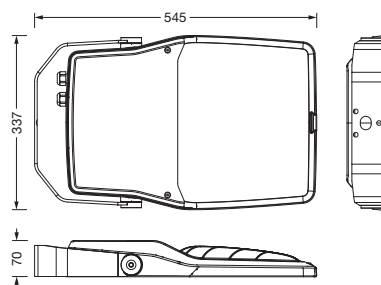

Bestell-Nr.: 5XA7776C2F3A | **GTIN (EAN):** 4058352657799

Produktbeschreibung: FL21mn,PL33T,12050lm730,Zhaga,Mastbü

Floodlight FL 21 mini, Fluter, primäre Lichtlenkung mit Linse, aus PMMA, primäre lichttechn. Abdeckung: Schutzscheibe, aus Einscheiben-Sicherheitsglas, klar, Lichtverteilung: PL33T, Lichtaustritt: direkt strahlend, Montageart: Anbau, LED, High Power LED, Bemessungslichtstrom: 12.050lm, Lichtausbeute: 135lm/W, Lichtfarbe: 730, Farbtemperatur: 3000K, Steuerung: flexible Lichtstromparametrierung, zeitabhängige Lichtstromsteuerung, Konstantlichtstrom-Steuerung, Überhitzungsschutz, Voreinstellung Dimmung logarithmisch, mit Klemme, 6polig, Netzanschluss: 220..240V, AC, 50/60Hz, Beginn der Lebensdauer: 89W, Ende der Lebensdauer: 94W, Reduzierung: 43W, Leuchtgehäuse, aus Aluminium-Druckguss, pulverbeschichtet, Siteco® eisenglimmer (DB 702S), Korrosivitätskategorie C5 mid gemäß DIN EN ISO 12944, Dichtung zerstörungsfrei tauschbar, Mastflansch bitte zusätzlich bestellen, Mastbügel, aus Stahl, verzinkt, pulverbeschichtet, Siteco® eisenglimmer (DB 702S), Smart Interface unten und oben, Schutzart (gesamt): IP66, Schutzklasse (gesamt): SK II (Schutzisoliert), Prüfzeichen: CE, ENEC, VDE, Schutzzeichen: D, Schlagfestigkeit: IK08, zul. Betriebsumgebungstemperatur: -40..+40°C, zul. Betriebsumgebungstemperatur für Außenanwendungen: -40..+50°C, Norm: DIN EN 12944, LABS-Konformität geprüft gemäß VDMA 24364:2018-05, Verpackungseinheit: 1 Stück

Bestückung: LED
 Gew. (kg): 7,4
 GTIN (EAN): 4058352657799

Bestell-Nr.: 5XA7776C2F3A | **GTIN (EAN):** 4058352657799

Technische Detailbeschreibung: FL21mn,PL33T,12050lm730,Zhaga,Mastbü

Kenndaten

- Produkttyp: Fluter
- Produktname: Floodlight FL 21 mini
- Bestell-Nr.: 5XA7776C2F3A

Abmessung, Gewicht

- Gewicht: 7,4kg

Lebensdauer

- Bemessungslebensdauer: 100000h
(L97/B10) bei UT = 25°C

Bestell-Nr.: 5XA7776C2F3A | GTIN (EAN): 4058352657799

Maße: FL21mn,PL33T,12050lm730,Zhaga,Mastbü