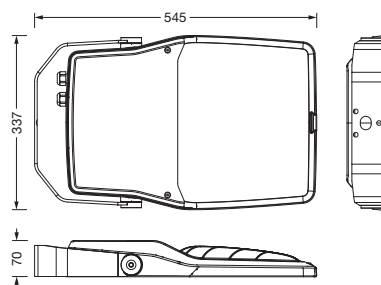

Bestückung: LED  
 Gew. (kg): 7,4  
 GTIN (EAN): 4058352656594

**Bestell-Nr.:** 5XA7772D4F3A | **GTIN (EAN):** 4058352656594

**Technische Detailbeschreibung:** FL21iQmn,PL33T,18390lm740,SR,Mastbü

#### **Abmessung, Gewicht**

- Gewicht: 7,4kg