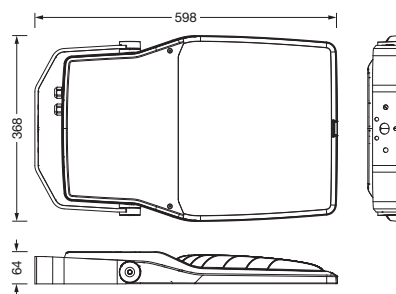

Bestell-Nr.: 5XA7781E4A3A | **GTIN (EAN):** 4058352852514

Produktbeschreibung: FL21iQmd,PL43,28730lm740,Comf,Mastbü

Floodlight FL 21 iQ midi, Fluter, primäre Lichtlenkung mit Linse, aus PMMA, primäre lichttechn. Abdeckung: Schutzscheibe, aus Einscheiben-Sicherheitsglas, klar, Lichtverteilung: PL43, Lichtaustritt: direkt strahlend, Montageart: Anbau, LED, High Power LED, Bemessungslichtstrom: 28.730lm, Lichtausbeute: 138lm/W, Lichtfarbe: 740, Farbtemperatur: 4000K, Vorschaltgerät: EVG iQ, Steuerung: optimierte Konstantlichtstromsteuerung (CLO 2.0), Desk-Remote (drahtloses, spannungsfreies Auslesen und Einstellen der iQ-Features in der Werkstatt via anwendungsoptimierter NFC-Funktion/RFID-Funktion), Light-Fading, Smart-Wire, Night-Set, Lumen-Switch, Temp-Guard, Auto-Match, mit Klemme, 6polig, Netzanschluss: 220..240V, AC, 50/60Hz, Beginn der Lebensdauer: 208W, Ende der Lebensdauer: 227W, Reduzierung: 90W, Leuchtgehäuse, aus Aluminium-Druckguss, pulverbeschichtet, Siteco® eisenglimmer (DB 702S), Korrosivitätskategorie C5 mid gemäß DIN EN ISO 12944, Dichtung zerstörungsfrei tauschbar, Mastflansch bitte zusätzlich bestellen, Mastbügel, aus Stahl, verzinkt, pulverbeschichtet, Siteco® eisenglimmer (DB 702S), Schutzart (gesamt): IP66, Schutzklasse (gesamt): SK II (Schutzisoliert), Prüfzeichen: CE, Schutzzeichen: D, Schlagfestigkeit: IK08, zul. Betriebsumgebungstemperatur: -40..+40°C, zul. Betriebsumgebungstemperatur für Außenanwendungen: -40..+50°C, Norm: DIN EN 12944, LABS-Konformität geprüft gemäß VDMA 24364:2018-05, Verpackungseinheit: 1 Stück

IP 66 IK 08  

Bestückung: LED
 Gew. (kg): 10,2
 GTIN (EAN): 4058352852514

Bestell-Nr.: 5XA7781E4A3A | GTIN (EAN): 4058352852514

Technische Detailbeschreibung: FL21iQmd,PL43,28730lm740,Comf,Mastbü

Kenndaten

Abmessung, Gewicht

- Gewicht: 10,2kg

Lebensdauer

- Bemessungslebensdauer: 50000h (L95/B10) bei UT = -25°C

Bestell-Nr.: 5XA7781E4A3A | **GTIN (EAN):** 4058352852514

Maße: FL21iQmd,PL43,28730lm740,Comf,Mastbü