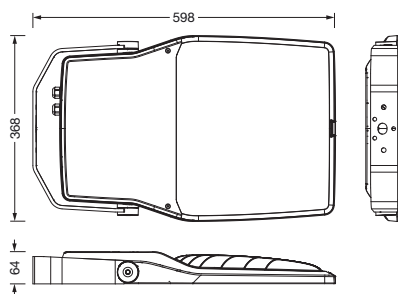

Bestell-Nr.: 5XA7781E2F3A | **GTIN (EAN):** 4058352852477

Produktbeschreibung: FL21iQmd,PL33T,26540lm730,Comf,Mastbü

Floodlight FL 21 iQ midi, Fluter, primäre Lichtlenkung mit Linse, aus PMMA, primäre lichttechn. Abdeckung: Schutzscheibe, aus Einscheiben-Sicherheitsglas, klar, Lichtverteilung: PL33T, Lichtaustritt: direkt strahlend, Montageart: Anbau, LED, High Power LED, Bemessungslichtstrom: 26.540lm, Lichtausbeute: 128lm/W, Lichtfarbe: 730, Farbtemperatur: 3000K, Vorschaltgerät: EVG iQ, Steuerung: optimierte Konstantlichtstromsteuerung (CLO 2.0), Desk-Remote (drahtloses, spannungsfreies Auslesen und Einstellen der iQ-Features in der Werkstatt via anwendungsoptimierter NFC-Funktion/RFID-Funktion), Light-Fading, Smart-Wire, Night-Set, Lumen-Switch, Temp-Guard, Auto-Match, mit Klemme, 6polig, Netzanschluss: 220..240V, AC, 50/60Hz, Beginn der Lebensdauer: 208W, Ende der Lebensdauer: 227W, Reduzierung: 90W, Leuchtgehäuse, aus Aluminium-Druckguss, pulverbeschichtet, Siteco® eisenglimmer (DB 702S), Korrosivitätskategorie C5 mid gemäß DIN EN ISO 12944, Dichtung zerstörungsfrei tauschbar, Mastflansch bitte zusätzlich bestellen, Mastbügel, aus Stahl, verzinkt, pulverbeschichtet, Siteco® eisenglimmer (DB 702S), Schutzart (gesamt): IP66, Schutzklasse (gesamt): SK II (Schutzisoliert), Prüfzeichen: CE, Schutzzeichen: D, Schlagfestigkeit: IK08, zul. Betriebsumgebungstemperatur: -40..+40°C, zul. Betriebsumgebungstemperatur für Außenanwendungen: -40..+50°C, Norm: DIN EN 12944, LABS-Konformität geprüft gemäß VDMA 24364:2018-05, Verpackungseinheit: 1 Stück

IP 66 IK 08 CE

Bestückung: LED
 Gew. (kg): 10,2
 GTIN (EAN): 4058352852477

Bestell-Nr.: 5XA7781E2F3A | GTIN (EAN): 4058352852477

Technische Detailbeschreibung: FL21iQmd,PL33T,26540lm730,Comf,Mastbü

Kenndaten

Abmessung, Gewicht

- Gewicht: 10,2kg

Lebensdauer

- Bemessungslebensdauer: 50000h (L95/B10) bei UT = -25°C

Bestell-Nr.: 5XA7781E2F3A | **GTIN (EAN):** 4058352852477

Maße: FL21iQmd,PL33T,26540lm730,Comf,Mastbü