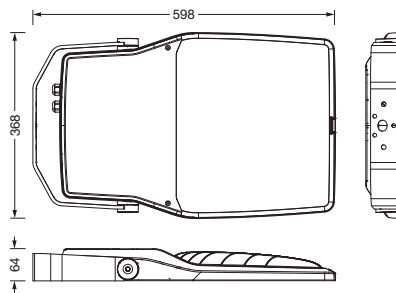

Bestell-Nr.: 5XA7781F4F3A | **GTIN (EAN):** 4058352853207

Produktbeschreibung: FL21iQmd,PL33T,36900lm740,Comf,Mastbü

Floodlight FL 21 iQ midi, Fluter, primäre Lichtlenkung mit Linse, aus PMMA, primäre lichttechn. Abdeckung: Schutzscheibe, aus Einscheiben-Sicherheitsglas, klar, Lichtverteilung: PL33T, Lichtaustritt: direkt strahlend, Montageart: Anbau, LED, High Power LED, Bemessungslichtstrom: 36.900lm, Lichtausbeute: 137lm/W, Lichtfarbe: 740, Farbtemperatur: 4000K, Vorschaltgerät: EVG iQ, Steuerung: optimierte Konstantlichtstromsteuerung (CLO 2.0), Desk-Remote (drahtloses, spannungsfreies Auslesen und Einstellen der iQ-Features in der Werkstatt via anwendungsoptimierter NFC-Funktion/RFID-Funktion), Light-Fading, Smart-Wire, Night-Set, Lumen-Switch, Temp-Guard, Auto-Match, mit Klemme, 6polig, Netzanschluss: 220..240V, AC, 50/60Hz, Beginn der Lebensdauer: 270W, Ende der Lebensdauer: 287W, Reduzierung: 118W, Leuchtgehäuse, aus Aluminium-Druckguss, pulverbeschichtet, Siteco® eisenglimmer (DB 702S), Korrosivitätskategorie C5 mid gemäß DIN EN ISO 12944, Dichtung zerstörungsfrei tauschbar, Mastflansch bitte zusätzlich bestellen, Mastbügel, aus Stahl, verzinkt, pulverbeschichtet, Siteco® eisenglimmer (DB 702S), Schutzart (gesamt): IP66, Schutzklasse (gesamt): SK II (Schutzisoliert), Prüfzeichen: CE, Schutzzeichen: D, Schlagfestigkeit: IK08, zul. Betriebsumgebungstemperatur: -40..+40°C, zul. Betriebsumgebungstemperatur für Außenanwendungen: -40..+50°C, Norm: DIN EN 12944, LABS-Konformität geprüft gemäß VDMA 24364:2018-05, Verpackungseinheit: 1 Stück

IP 66 IK 08

Bestückung: LED
 Gew. (kg): 10,2
 GTIN (EAN): 4058352853207

Bestell-Nr.: 5XA7781F4F3A | GTIN (EAN): 4058352853207

Technische Detailbeschreibung: FL21iQmd,PL33T,36900lm740,Comf,Mastbü

Kenndaten

Abmessung, Gewicht

- Gewicht: 10,2kg

Lebensdauer

- Bemessungslebensdauer: 50000h (L95/B10) bei UT = -25°C

Bestell-Nr.: 5XA7781F4F3A | **GTIN (EAN):** 4058352853207

Maße: FL21iQmd,PL33T,36900lm740,Comf,Mastbü