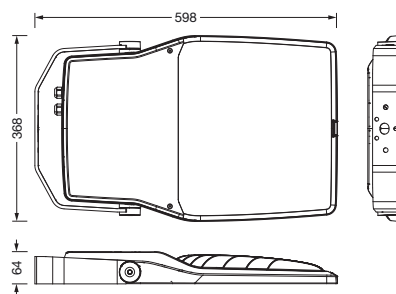

Bestell-Nr.: 5XA7781E4F3A | **GTIN (EAN):** 4058352852699

Produktbeschreibung: FL21iQmd,PL33T,27690lm740,Comf,Mastbü

Floodlight FL 21 iQ midi, Fluter, primäre Lichtlenkung mit Linse, aus PMMA, primäre lichttechn. Abdeckung: Schutzscheibe, aus Einscheiben-Sicherheitsglas, klar, Lichtverteilung: PL33T, Lichtaustritt: direkt strahlend, Montageart: Anbau, LED, High Power LED, Bemessungslichtstrom: 27.690lm, Lichtausbeute: 133lm/W, Lichtfarbe: 740, Farbtemperatur: 4000K, Vorschaltgerät: EVG iQ, Steuerung: optimierte Konstantlichtstromsteuerung (CLO 2.0), Desk-Remote (drahtloses, spannungsfreies Auslesen und Einstellen der iQ-Features in der Werkstatt via anwendungsoptimierter NFC-Funktion/RFID-Funktion), Light-Fading, Smart-Wire, Night-Set, Lumen-Switch, Temp-Guard, Auto-Match, mit Klemme, 6polig, Netzanschluss: 220..240V, AC, 50/60Hz, Beginn der Lebensdauer: 208W, Ende der Lebensdauer: 227W, Reduzierung: 90W, Leuchtengehäuse, aus Aluminium-Druckguss, pulverbeschichtet, Siteco® eisenglimmer (DB 702S), Korrosivitätskategorie C5 mid gemäß DIN EN ISO 12944, Dichtung zerstörungsfrei tauschbar, Mastflansch bitte zusätzlich bestellen, Mastbügel, aus Stahl, verzinkt, pulverbeschichtet, Siteco® eisenglimmer (DB 702S), Schutzart (gesamt): IP66, Schutzklasse (gesamt): SK II (Schutzisoliert), Prüfzeichen: CE, Schutzzeichen: D, Schlagfestigkeit: IK08, zul. Betriebsumgebungstemperatur: -40..+40°C, zul. Betriebsumgebungstemperatur für Außenanwendungen: -40..+50°C, Norm: DIN EN 12944, LABS-Konformität geprüft gemäß VDMA 24364:2018-05, Verpackungseinheit: 1 Stück

IP 66 IK 08   

Bestückung: LED
 Gew. (kg): 10,2
 GTIN (EAN): 4058352852699

Bestell-Nr.: 5XA7781E4F3A | **GTIN (EAN):** 4058352852699

Technische Detailbeschreibung: FL21iQmd,PL33T,27690lm740,Comf,Mastbü

Kenndaten

Abmessung, Gewicht

- Gewicht: 10,2kg

Lebensdauer

- Bemessungslebensdauer: 50000h (L95/B10) bei UT = -25°C

Bestell-Nr.: 5XA7781E4F3A | **GTIN (EAN):** 4058352852699

Maße: FL21iQmd,PL33T,27690lm740,Comf,Mastbü