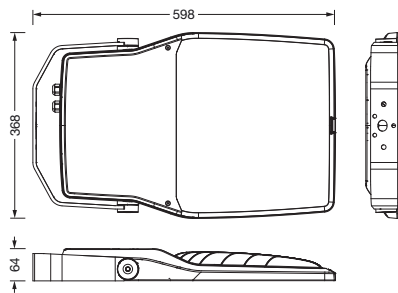

**Bestell-Nr.:** 5XA7782E2F3A | **GTIN (EAN):** 4058352853610

**Produktbeschreibung:** FL21iQmd,PL33T,26540lm730,SR,Mastbü

Floodlight FL 21 iQ midi, Fluter, primäre Lichtlenkung mit Linse, aus PMMA, primäre lichttechn. Abdeckung: Schutzscheibe, aus Einscheiben-Sicherheitsglas, klar, Lichtverteilung: PL33T, Lichtaustritt: direkt strahlend, Montageart: Anbau, LED, High Power LED, Bemessungslichtstrom: 26.540lm, Lichtausbeute: 128lm/W, Lichtfarbe: 730, Farbtemperatur: 3000K, Vorschaltgerät: EVG iQ, Steuerung: optimierte Konstantlichtstromsteuerung (CLO 2.0), Desk-Remote (drahtloses, spannungsfreies Auslesen und Einstellen der iQ-Features in der Werkstatt via anwendungsoptimierter NFC-Funktion/RFID-Funktion), Smart-Wire, Night-Set, Temp-Guard, Auto-Match, Street-Remote, mit Klemme, 6polig, Netzanschluss: 220..240V, AC, 50/60Hz, Beginn der Lebensdauer: 208W, Ende der Lebensdauer: 227W, Reduzierung: 90W, Leuchtgehäuse, aus Aluminium-Druckguss, pulverbeschichtet, Siteco® eisenglimmer (DB 702S), Korrosivitätskategorie C5 mid gemäß DIN EN ISO 12944, Dichtung zerstörungsfrei tauschbar, Mastflansch bitte zusätzlich bestellen, Mastbügel, aus Stahl, verzinkt, pulverbeschichtet, Siteco® eisenglimmer (DB 702S), Schutzart (gesamt): IP66, Schutzklasse (gesamt): SK II (Schutzisoliert), Prüfzeichen: CE, Schutzzeichen: D, Schlagfestigkeit: IK08, zul. Betriebsumgebungstemperatur: -40..+40°C, zul. Betriebsumgebungstemperatur für Außenanwendungen: -40..+50°C, Norm: DIN EN 12944, LABS-Konformität geprüft gemäß VDMA 24364:2018-05, Verpackungseinheit: 1 Stück

▽ IP 66 IK 08 □ CE

Bestückung: LED  
 Gew. (kg): 10,2  
 GTIN (EAN): 4058352853610

**Bestell-Nr.:** 5XA7782E2F3A | **GTIN (EAN):** 4058352853610

**Technische Detailbeschreibung:** FL21iQmd,PL33T,26540lm730,SR,Mastbü

#### Abmessung, Gewicht

- Gewicht: 10,2kg