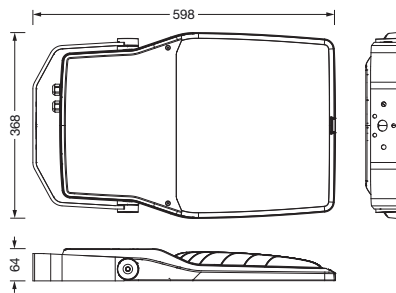

**Bestell-Nr.:** 5XA7781E4D3A | **GTIN (EAN):** 4058352852613

**Produktbeschreibung:** FL21iQmd,PL52,28010lm740,Comf,Mastbü

Floodlight FL 21 iQ midi, Fluter, primäre Lichtlenkung mit Linse, aus PMMA, primäre lichttechn. Abdeckung: Schutzscheibe, aus Einscheiben-Sicherheitsglas, klar, Lichtverteilung: PL52, Lichtaustritt: direkt strahlend, Montageart: Anbau, LED, High Power LED, Bemessungslichtstrom: 28.010lm, Lichtausbeute: 135lm/W, Lichtfarbe: 740, Farbtemperatur: 4000K, Vorschaltgerät: EVG iQ, Steuerung: optimierte Konstantlichtstromsteuerung (CLO 2.0), Desk-Remote (drahtloses, spannungsfreies Auslesen und Einstellen der iQ-Features in der Werkstatt via anwendungsoptimierter NFC-Funktion/RFID-Funktion), Light-Fading, Smart-Wire, Night-Set, Lumen-Switch, Temp-Guard, Auto-Match, mit Klemme, 6polig, Netzanschluss: 220..240V, AC, 50/60Hz, Beginn der Lebensdauer: 208W, Ende der Lebensdauer: 227W, Reduzierung: 90W, Leuchtengehäuse, aus Aluminium-Druckguss, pulverbeschichtet, Siteco® eisenglimmer (DB 702S), Korrosivitätskategorie C5 mid gemäß DIN EN ISO 12944, Dichtung zerstörungsfrei tauschbar, Mastflansch bitte zusätzlich bestellen, Mastbügel, aus Stahl, verzinkt, pulverbeschichtet, Siteco® eisenglimmer (DB 702S), Schutzart (gesamt): IP66, Schutzklasse (gesamt): SK II (Schutzisoliert), Prüfzeichen: CE, Schutzzeichen: D, Schlagfestigkeit: IK08, zul. Betriebsumgebungstemperatur: -40..+40°C, zul. Betriebsumgebungstemperatur für Außenanwendungen: -40..+50°C, Norm: DIN EN 12944, LABS-Konformität geprüft gemäß VDMA 24364:2018-05, Verpackungseinheit: 1 Stück

IP 66 IK 08 CE

Bestückung: LED  
 Gew. (kg): 10,2  
 GTIN (EAN): 4058352852613

Bestell-Nr.: 5XA7781E4D3A | GTIN (EAN): 4058352852613

Technische Detailbeschreibung: FL21iQmd,PL52,28010lm740,Comf,Mastbü

#### Abmessung, Gewicht

- Gewicht: 10,2kg