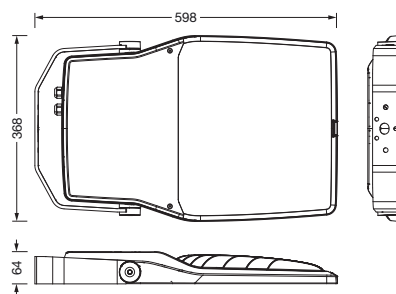

**Bestell-Nr.:** 5XA7781F2E3A | **GTIN (EAN):** 4058352852934

**Produktbeschreibung:** FL21iQmd,PL64,34530lm730,Comf,Mastbü

Floodlight FL 21 iQ midi, Fluter, primäre Lichtlenkung mit Linse, aus PMMA, primäre lichttechn. Abdeckung: Schutzscheibe, aus Einscheiben-Sicherheitsglas, klar, Lichtverteilung: PL64, Lichtaustritt: direkt strahlend, Montageart: Anbau, LED, High Power LED, Bemessungslichtstrom: 34.530lm, Lichtausbeute: 128lm/W, Lichtfarbe: 730, Farbtemperatur: 3000K, Vorschaltgerät: EVG iQ, Steuerung: optimierte Konstantlichtstromsteuerung (CLO 2.0), Desk-Remote (drahtloses, spannungsfreies Auslesen und Einstellen der iQ-Features in der Werkstatt via anwendungsoptimierter NFC-Funktion/RFID-Funktion), Light-Fading, Smart-Wire, Night-Set, Lumen-Switch, Temp-Guard, Auto-Match, mit Klemme, 6polig, Netzanschluss: 220..240V, AC, 50/60Hz, Beginn der Lebensdauer: 270W, Ende der Lebensdauer: 287W, Reduzierung: 117W, Leuchtgehäuse, aus Aluminium-Druckguss, pulverbeschichtet, Siteco® eisenglimmer (DB 702S), Korrosivitätskategorie C5 mid gemäß DIN EN ISO 12944, Dichtung zerstörungsfrei tauschbar, Mastflansch bitte zusätzlich bestellen, Mastbügel, aus Stahl, verzinkt, pulverbeschichtet, Siteco® eisenglimmer (DB 702S), Schutzart (gesamt): IP66, Schutzklasse (gesamt): SK II (Schutzisoliert), Prüfzeichen: CE, Schutzzeichen: D, Schlagfestigkeit: IK08, zul. Betriebsumgebungstemperatur: -40..+40°C, zul. Betriebsumgebungstemperatur für Außenanwendungen: -40..+50°C, Norm: DIN EN 12944, LABS-Konformität geprüft gemäß VDMA 24364:2018-05, Verpackungseinheit: 1 Stück

IP 66 IK 08 CE

Bestückung: LED  
 Gew. (kg): 10,2  
 GTIN (EAN): 4058352852934

Bestell-Nr.: 5XA7781F2E3A | GTIN (EAN): 4058352852934

**Technische Detailbeschreibung: FL21iQmd,PL64,34530lm730,Comf,Mastbü**

#### Abmessung, Gewicht

- Gewicht: 10,2kg