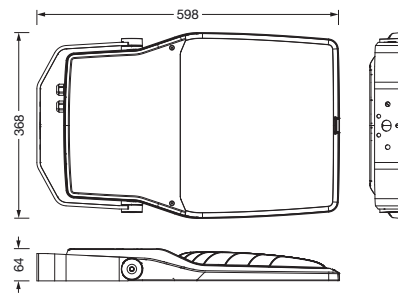

**Bestell-Nr.:** 5XA7782E2A3A | **GTIN (EAN):** 4058352853436

**Produktbeschreibung:** FL21iQmd,PL43,27540lm730,SR,Mastbü

Floodlight FL 21 iQ midi, Fluter, primäre Lichtlenkung mit Linse, aus PMMA, primäre lichttechn. Abdeckung: Schutzscheibe, aus Einscheiben-Sicherheitsglas, klar, Lichtverteilung: PL43, Lichtaustritt: direkt strahlend, Montageart: Anbau, LED, High Power LED, Bemessungslichtstrom: 27.540lm, Lichtausbeute: 132lm/W, Lichtfarbe: 730, Farbtemperatur: 3000K, Vorschaltgerät: EVG iQ, Steuerung: optimierte Konstantlichtstromsteuerung (CLO 2.0), Desk-Remote (drahtloses, spannungsfreies Auslesen und Einstellen der iQ-Features in der Werkstatt via anwendungsoptimierter NFC-Funktion/RFID-Funktion), Smart-Wire, Night-Set, Temp-Guard, Auto-Match, Street-Remote, mit Klemme, 6polig, Netzanschluss: 220..240V, AC, 50/60Hz, Beginn der Lebensdauer: 208W, Ende der Lebensdauer: 227W, Reduzierung: 90W, Leuchtgehäuse, aus Aluminium-Druckguss, pulverbeschichtet, Siteco® eisenglimmer (DB 702S), Korrosivitätskategorie C5 mid gemäß DIN EN ISO 12944, Dichtung zerstörungsfrei tauschbar, Mastflansch bitte zusätzlich bestellen, Mastbügel, aus Stahl, verzinkt, pulverbeschichtet, Siteco® eisenglimmer (DB 702S), Schutzart (gesamt): IP66, Schutzklasse (gesamt): SK II (Schutzisoliert), Prüfzeichen: CE, Schutzzeichen: D, Schlagfestigkeit: IK08, zul. Betriebsumgebungstemperatur: -40..+40°C, zul. Betriebsumgebungstemperatur für Außenanwendungen: -40..+50°C, Norm: DIN EN 12944, LABS-Konformität geprüft gemäß VDMA 24364:2018-05, Verpackungseinheit: 1 Stück

▽ IP 66 IK 08 □ CE

Bestückung: LED  
 Gew. (kg): 10,2  
 GTIN (EAN): 4058352853436

**Bestell-Nr.:** 5XA7782E2A3A | **GTIN (EAN):** 4058352853436

**Technische Detailbeschreibung:** FL21iQmd,PL43,27540lm730,SR,Mastbü

#### Abmessung, Gewicht

- Gewicht: 10,2kg