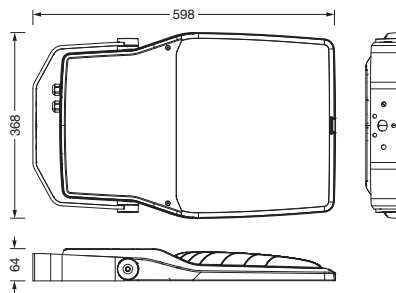

Bestell-Nr.: 5XA7781F2C3A | **GTIN (EAN):** 4058352852859

Produktbeschreibung: FL21iQmd,PL61,35100lm730,Comf,Mastbü

Floodlight FL 21 iQ midi, Fluter, primäre Lichtlenkung mit Linse, aus PMMA, primäre lichttechn. Abdeckung: Schutzscheibe, aus Einscheiben-Sicherheitsglas, klar, Lichtverteilung: PL61, Lichtaustritt: direkt strahlend, Montageart: Anbau, LED, High Power LED, Bemessungslichtstrom: 35.100lm, Lichtausbeute: 130lm/W, Lichtfarbe: 730, Farbtemperatur: 3000K, Vorschaltgerät: EVG iQ, Steuerung: optimierte Konstantlichtstromsteuerung (CLO 2.0), Desk-Remote (drahtloses, spannungsfreies Auslesen und Einstellen der iQ-Features in der Werkstatt via anwendungsoptimierter NFC-Funktion/RFID-Funktion), Light-Fading, Smart-Wire, Night-Set, Lumen-Switch, Temp-Guard, Auto-Match, mit Klemme, 6polig, Netzanschluss: 220..240V, AC, 50/60Hz, Beginn der Lebensdauer: 270W, Ende der Lebensdauer: 287W, Reduzierung: 117W, Leuchtgehäuse, aus Aluminium-Druckguss, pulverbeschichtet, Siteco® eisenglimmer (DB 702S), Korrosivitätskategorie C5 mid gemäß DIN EN ISO 12944, Dichtung zerstörungsfrei tauschbar, Mastflansch bitte zusätzlich bestellen, Mastbügel, aus Stahl, verzinkt, pulverbeschichtet, Siteco® eisenglimmer (DB 702S), Schutzart (gesamt): IP66, Schutzklasse (gesamt): SK II (Schutzisoliert), Prüfzeichen: CE, Schutzzeichen: D, Schlagfestigkeit: IK08, zul. Betriebsumgebungstemperatur: -40..+40°C, zul. Betriebsumgebungstemperatur für Außenanwendungen: -40..+50°C, Norm: DIN EN 12944, LABS-Konformität geprüft gemäß VDMA 24364:2018-05, Verpackungseinheit: 1 Stück

IP 66 IK 08

Bestückung: LED
 Gew. (kg): 10,2
 GTIN (EAN): 4058352852859

Bestell-Nr.: 5XA7781F2C3A | **GTIN (EAN):** 4058352852859

Technische Detailbeschreibung: FL21iQmd,PL61,35100lm730,Comf,Mastbü

Kenndaten

Abmessung, Gewicht

- Gewicht: 10,2kg

Lebensdauer

- Bemessungslebensdauer: 50000h
(L95/B10) bei UT = -25°C

Bestell-Nr.: 5XA7781F2C3A | GTIN (EAN): 4058352852859

Maße: FL21iQmd,PL61,35100lm730,Comf,Mastbü