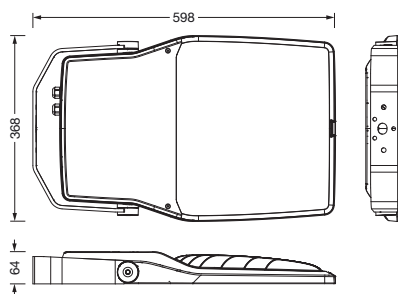

IP 66 IK 08

Bestückung: LED
Gew. (kg): 10,2
GTIN (EAN): 4058352853016