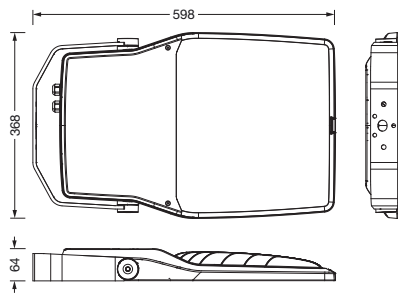

Bestell-Nr.: 5XA7781E6F3A | **GTIN (EAN):** 4058352852750

Produktbeschreibung: FL21iQmd,PL33T,21270lm957,Comf,Mastbü

Floodlight FL 21 iQ midi, Fluter, primäre Lichtlenkung mit Linse, aus PMMA, primäre lichttechn. Abdeckung: Schutzscheibe, aus Einscheiben-Sicherheitsglas, klar, Lichtverteilung: PL33T, Lichtaustritt: direkt strahlend, Montageart: Anbau, LED, High Power LED, Bemessungslichtstrom: 21.270lm, Lichtausbeute: 102lm/W, Lichtfarbe: 957, Farbtemperatur: 5700K, Vorschaltgerät: EVG iQ, Steuerung: optimierte Konstantlichtstromsteuerung (CLO 2.0), Desk-Remote (drahtloses, spannungsfreies Auslesen und Einstellen der iQ-Features in der Werkstatt via anwendungsoptimierter NFC-Funktion/RFID-Funktion), Light-Fading, Smart-Wire, Night-Set, Lumen-Switch, Temp-Guard, Auto-Match, mit Klemme, 6polig, Netzanschluss: 220..240V, AC, 50/60Hz, Beginn der Lebensdauer: 208W, Ende der Lebensdauer: 227W, Reduzierung: 90W, Leuchtgehäuse, aus Aluminium-Druckguss, pulverbeschichtet, Siteco® eisenglimmer (DB 702S), Korrosivitätskategorie C5 mid gemäß DIN EN ISO 12944, Dichtung zerstörungsfrei tauschbar, Mastflansch bitte zusätzlich bestellen, Mastbügel, aus Stahl, verzinkt, pulverbeschichtet, Siteco® eisenglimmer (DB 702S), Schutzart (gesamt): IP66, Schutzklasse (gesamt): SK II (Schutzisoliert), Prüfzeichen: CE, Schutzzeichen: D, Schlagfestigkeit: IK08, zul. Betriebsumgebungstemperatur: -40..+40°C, zul. Betriebsumgebungstemperatur für Außenanwendungen: -40..+50°C, Norm: DIN EN 12944, LABS-Konformität geprüft gemäß VDMA 24364:2018-05, Verpackungseinheit: 1 Stück

IP 66 IK 08 CE

Bestückung: LED
 Gew. (kg): 10,2
 GTIN (EAN): 4058352852750

Bestell-Nr.: 5XA7781E6F3A | **GTIN (EAN):** 4058352852750

Technische Detailbeschreibung: FL21iQmd,PL33T,21270lm957,Comf,Mastbü

Kenndaten

Abmessung, Gewicht

- Gewicht: 10,2kg

Lebensdauer

- Bemessungslebensdauer: 50000h (L95/B10) bei UT = -25°C

Bestell-Nr.: 5XA7781E6F3A | GTIN (EAN): 4058352852750

Maße: FL21iQmd,PL33T,21270lm957,Comf,Mastbü