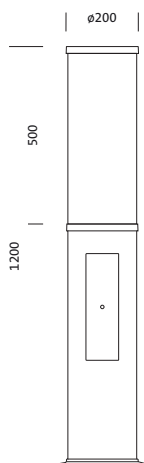

Bestell-Nr.: 5XA5285RF14H | **GTIN (EAN):** 4058352835616

Produktbeschreibung: CL120iQ, Poller, PL1.2s, 2970lm, 740, SR

City-Light 120 iQ, Pollerleuchte, Modul 540 iQ-SR, primäre Lichtlenkung mit 3-Zonen Facetten-Reflektor, aus Kunststoff, Silber beschichtet, hochglänzend, strukturiert, primäre lichttechn. Abdeckung: Abdeckung, aus PMMA, klar, teilweise lackiert, Lichtverteilung: PL1.2s, primäre Lichtcharakteristik: symmetrisch, LED, High Power LED, Bemessungslichtstrom: 2.970lm, Lichtausbeute: 161lm/W, Lichtfarbe: 740, Farbtemperatur: 4000K, Vorschaltgerät: EVG iQ, Steuerung: Voreinstellung Dimmung logarithmisch, Street-Remote, Auto-Match, Temp-Guard, Lumen-Switch, Night-Set, Smart-Wire, Light-Fading, Desk-Remote (drahtloses, spannungsfreies Auslesen und Einstellen der iQ-Features in der Werkstatt via anwendungsoptimierter NFC-Funktion/RFID-Funktion), optimierte Konstantlichtstromsteuerung (CLO 2.0), mit Klemme, 6polig, max. 2,5mm², Netzanschluss: 230..240V, AC, 50/60Hz, Beginn der Lebensdauer: 19W, Ende der Lebensdauer: 20W, Reduzierung: 9W, Leuchtengehäuse, zylindrisch, aus Alu-Strangpreßprofil, lackiert, Siteco® eisenglimmer (DB 702S), Länge: 1.200mm, Durchmesser: 200mm, Modul 540 iQ-SR, verkehrsweiß (RAL 9016), Ausstattung: Standard, Schutzart (gesamt): IP54, Schutzklasse (gesamt): SK II (Schutzisoliert), Prüfzeichen: CE, ENEC, VDE, Verpackungseinheit: 1 Stück

Bestückung: LED
Gew. (kg): 10,8
GTIN (EAN): 4058352835616