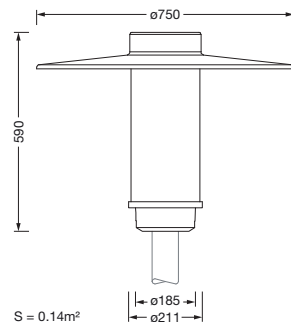

Bestückung: LED
Gew. (kg): 7,9
GTIN (EAN): 4058352636534