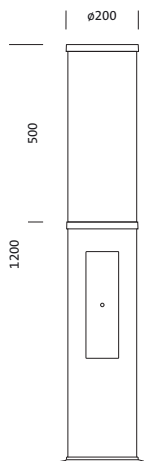

**Bestell-Nr.:** 5XA5285KF14H | **GTIN (EAN):** 4058352835517

**Produktbeschreibung:** CL120iQ, Poller, ST1.2a, 1540lm740, SR

City-Light 120 iQ, Pollerleuchte, Modul 540 iQ-SR, primäre Lichtlenkung mit 3-Zonen Facetten-Reflektor, aus Kunststoff, Silber beschichtet, hochglänzend, strukturiert, primäre lichttechn. Abdeckung: Abdeckung, aus PMMA, klar, teilweise lackiert, Lichtverteilung: ST1.2a, primäre Lichtcharakteristik: asymmetrisch, LED, High Power LED, Bemessungslichtstrom: 1.540lm, Lichtausbeute: 154lm/W, Lichtfarbe: 740, Farbtemperatur: 4000K, Vorschaltgerät: EVG iQ, Steuerung: Voreinstellung Dimmung logarithmisch, Street-Remote, Auto-Match, Temp-Guard, Lumen-Switch, Night-Set, Smart-Wire, Light-Fading, Desk-Remote (drahtloses, spannungsfreies Auslesen und Einstellen der iQ-Features in der Werkstatt via anwendungsoptimierter NFC-Funktion/RFID-Funktion), optimierte Konstantlichtstromsteuerung (CLO 2.0), mit Klemme, 6polig, max. 2,5mm<sup>2</sup>, Netzanschluss: 230..240V, AC, 50/60Hz, Beginn der Lebensdauer: 10W, Ende der Lebensdauer: 10W, Reduzierung: 5W, Leuchtgehäuse, zylindrisch, aus Alu-Strangpreßprofil, lackiert, Siteco® eisenglimmer (DB 702S), Länge: 1.200mm, Durchmesser: 200mm, Modul 540 iQ-SR, verkehrsweiß (RAL 9016), Ausstattung: Standard, Schutzart (gesamt): IP65, Schutzklasse (gesamt): SK II (Schutzisoliert), Prüfzeichen: CE, ENEC, VDE, Verpackungseinheit: 1 Stück

Bestückung: LED  
 Gew. (kg): 10,8  
 GTIN (EAN): 4058352835517

Bestell-Nr.: 5XA5285KF14H | GTIN (EAN): 4058352835517

Technische Detailbeschreibung: CL120iQ, Poller, ST1.2a, 1540lm740, SR

#### Abmessung, Gewicht

- Länge: 1200mm
- Durchmesser: 200mm
- Gewicht: 10,8kg