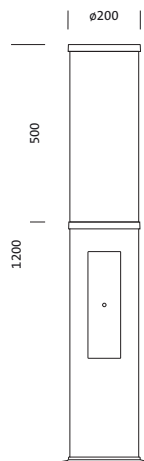

Bestell-Nr.: 5XA5285NF14H | **GTIN (EAN):** 4058352835579

Produktbeschreibung: CL120iQ, Poller, P1.0a, 1510lm727, SR

City-Light 120 iQ, Pollerleuchte, Modul 540 iQ-SR, primäre Lichtlenkung mit 3-Zonen Facetten-Reflektor, aus Kunststoff, Silber beschichtet, hochglänzend, strukturiert, primäre lichttechn. Abdeckung: Abdeckung, aus PMMA, klar, teilweise lackiert, Lichtverteilung: P1.0a, primäre Lichtcharakteristik: stark asymmetrisch, LED, High Power LED, Bemessungslichtstrom: 1.510lm, Lichtausbeute: 128lm/W, Lichtfarbe: 727, Farbtemperatur: 2700K, Vorschaltgerät: EVG iQ, Steuerung: Voreinstellung Dimmung logarithmisch, Street-Remote, Auto-Match, Temp-Guard, Lumen-Switch, Night-Set, Smart-Wire, Light-Fading, Desk-Remote (drahtloses, spannungsfreies Auslesen und Einstellen der iQ-Features in der Werkstatt via anwendungsoptimierter NFC-Funktion/RFID-Funktion), optimierte Konstantlichtstromsteuerung (CLO 2.0), mit Klemme, 6polig, max. 2,5mm², Netzanschluss: 230..240V, AC, 50/60Hz, Beginn der Lebensdauer: 12W, Ende der Lebensdauer: 12W, Reduzierung: 6W, Leuchtengehäuse, zylindrisch, aus Alu-Strangpreßprofil, lackiert, Siteco® eisenglimmer (DB 702S), Länge: 1.200mm, Durchmesser: 200mm, Modul 540 iQ-SR, verkehrsweiß (RAL 9016), Ausstattung: Standard, Schutzart (gesamt): IP54, Schutzklasse (gesamt): SK II (Schutzisoliert), Prüfzeichen: CE, ENEC, VDE, Verpackungseinheit: 1 Stück

Bestückung: LED
 Gew. (kg): 10,8
 GTIN (EAN): 4058352835579

Bestell-Nr.: 5XA5285NF14H | GTIN (EAN): 4058352835579

Technische Detailbeschreibung: CL120iQ, Poller, P1.0a, 1510lm727, SR

Kenndaten

- Produkttyp: Pollerleuchte
- Produktname: City-Light 120 iQ
- Bestell-Nr.: 5XA5285NF14H

- Länge: 1200mm
- Durchmesser: 200mm
- Gewicht: 10,8kg

Lebensdauer

- Bemessungslebensdauer: 100000h bei UT = 25°C

Bestell-Nr.: 5XA5285NF14H | **GTIN (EAN):** 4058352835579

Maße: CL120iQ, Poller, P1.0a, 1510lm727, SR