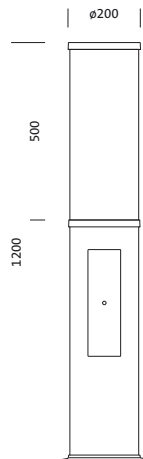

Bestell-Nr.: 5XA5285BF14H | **GTIN (EAN):** 4058352835470

Produktbeschreibung: CL120iQ, Poller, P100007, 1510lm722, SR