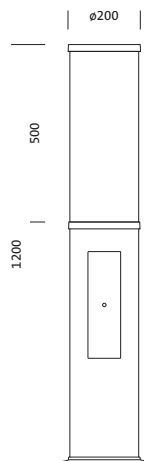

Bestell-Nr.: 5XA5285OF14H | **GTIN (EAN):** 4058352835593

Produktbeschreibung: CL120iQ, Poller, PL1.2s, 2970lm727, SR

City-Light 120 iQ, Pollerleuchte, Modul 540 iQ-SR, primäre Lichtlenkung mit 3-Zonen Facetten-Reflektor, aus Kunststoff, Silber beschichtet, hochglänzend, strukturiert, primäre lichttechn. Abdeckung: Abdeckung, aus PMMA, klar, teilweise lackiert, Lichtverteilung: PL1.2s, primäre Lichtcharakteristik: symmetrisch, LED, High Power LED, Bemessungslichtstrom: 2.970lm, Lichtausbeute: 136lm/W, Lichtfarbe: 727, Farbtemperatur: 2700K, Vorschaltgerät: EVG iQ, Steuerung: Voreinstellung Dimmung logarithmisch, Street-Remote, Auto-Match, Temp-Guard, Lumen-Switch, Night-Set, Smart-Wire, Light-Fading, Desk-Remote (drahtloses, spannungsfreies Auslesen und Einstellen der iQ-Features in der Werkstatt via anwendungsoptimierter NFC-Funktion/RFID-Funktion), optimierte Konstantlichtstromsteuerung (CLO 2.0), mit Klemme, 6polig, max. 2,5mm², Netzanschluss: 230..240V, AC, 50/60Hz, Beginn der Lebensdauer: 22W, Ende der Lebensdauer: 23W, Reduzierung: 11W, Leuchtgehäuse, zylindrisch, aus Alu-Strangpreßprofil, lackiert, Siteco® eisenglimmer (DB 702S), Länge: 1.200mm, Durchmesser: 200mm, Modul 540 iQ-SR, verkehrsweiß (RAL 9016), Ausstattung: Standard, Schutzart (gesamt): IP54, Schutzklasse (gesamt): SK II (Schutzisoliert), Prüfzeichen: CE, ENEC, VDE, Verpackungseinheit: 1 Stück

Bestückung: LED
 Gew. (kg): 10,8
 GTIN (EAN): 4058352835593

Bestell-Nr.: 5XA5285OF14H | **GTIN (EAN):** 4058352835593

Technische Detailbeschreibung: CL120iQ, Poller, PL1.2s, 2970lm 727, SR

Kenndaten

- Produkttyp: Pollerleuchte
- Produktname: City-Light 120 iQ
- Bestell-Nr.: 5XA5285OF14H