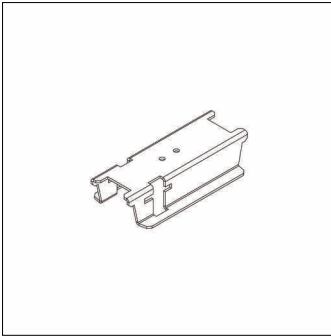

**Bestell-Nr.:** 59MX700V50X | **GTIN (EAN):** 4058352772416

**Produktbeschreibung:** Sil21-Verb-Einb,Stbl

Silica® 21, Verbinder, Verbinder, aus Stahlblech, Verpackungseinheit: 1 Stück

Gew. (kg): 0,1  
GTIN (EAN): 4058352772416

**Bestell-Nr.:** 59MX700V50X | **GTIN (EAN):** 4058352772416

**Technische Detailbeschreibung:** Sil21-Verb-Einb,Stbl

#### **Kenndaten**

- Produkttyp: Verbinder
- Produktname: Silica® 21
- Bestell-Nr.: 59MX700V50X

#### **Material, Farbe**

- Verbinder: Stahlblech
- Anzahl: 1 Stück