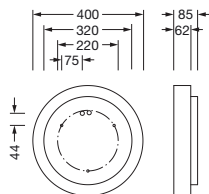

**Bestell-Nr.:** 51MR34GD0321B | **GTIN (EAN):** 4058352881460

**Produktbeschreibung:** Round21S,Opal,dir/ind,3420lm830,DA2,sw

Round 21 S, Wand- und Deckenleuchte, primäre lichttechn. Abdeckung: Abdeckung, aus PMMA, opal, Lichtaustritt: direkt/indirekt strahlend, primäre Lichtcharakteristik: symmetrisch, Montageart: abgehängte Montage, Anbau, LED, Bemessungslichtstrom: 3.420lm, Lichtausbeute: 113lm/W, Lichtfarbe: 830, Farbtemperatur: 3000K, mit Klemme, 5polig, Netzanschluss: 230V, AC, 50/60Hz, Bemessungsleistung: 30W, Gehäuse, aus Aluminium, lackiert, schwarz, Durchmesser: 400mm, Höhe: 62mm, Schutzart (gesamt): IP40, Schutzklasse (gesamt): SK I (Schutzerdung), Prüfzeichen: CE, Schlagfestigkeit: IK04, zul. Betriebsumgebungstemperatur: -10..+35°C, Verpackungseinheit: 1 Stück

IP 40  

Bestückung: LED  
 Gew. (kg): 3,9  
 GTIN (EAN): 4058352881460

Bei der Ausführungsplanung zur Elektroinstallation ist zwingend die Montageanleitung zu beachten (zu finden unter [www.siteco.com](http://www.siteco.com))

#### Abmessung, Gewicht

- Durchmesser: 400mm
- Höhe: 62mm
- Gewicht: 3,9kg

**Bestell-Nr.:** 51MR34GD0321B | **GTIN (EAN):** 4058352881460

**Maße:** Round21S,Opal,dir/ind,3420lm830,DA2,sw