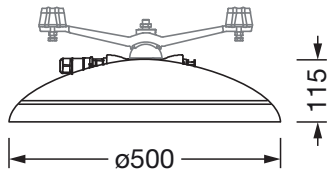

Abmessung, Gewicht

- Durchmesser: 500mm
- Höhe: 115mm
- Gewicht: 9,6kg

Lichtemission

- Lichtemission: 0%

Lebensdauer

- Bemessungslebensdauer: 100000h (L95/B10) bei UT = 25°C

Bestell-Nr.: 5XA248V31F08FE | **GTIN (EAN):** 4058352803837

Maße: DL50iQmn,Seil,ST0.8s,2700lm730,SR

$$S = 0.06\text{m}^2$$