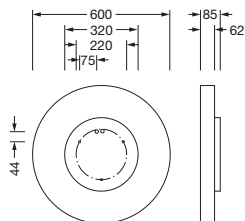

**Bestell-Nr.:** 51MR36FM8321B | **GTIN (EAN):** 4058352829899

**Produktbeschreibung:** Round21M,Opal,dir,7700lm830,ML,sw

Round 21 M, Wand- und Deckenleuchte, primäre lichttechn. Abdeckung: Abdeckung, aus PMMA, opal, Lichtaustritt: direkt strahlend, primäre Lichtcharakteristik: symmetrisch, Montageart: Anbau, abgehängte Montage, LED, Bemessungslichtstrom: 7.700lm, Lichtausbeute: 127lm/W, Lichtfarbe: 830, Farbtemperatur: 3000K, mit Klemme, 3polig, Netzanschluss: 230V, AC, 50/60Hz, Bemessungsleistung: 61W, Gehäuse, aus Aluminium, lackiert, schwarz, Durchmesser: 600mm, Höhe: 62mm, Schutzart (gesamt): IP40, Schutzklasse (gesamt): SK I (Schutzerdung), Prüfzeichen: CE, Schlagfestigkeit: IK04, zul. Betriebsumgebungstemperatur: -10..+35°C, Verpackungseinheit: 1 Stück

IP 40  

Bestückung: LED  
Gew. (kg): 5,3  
GTIN (EAN): 4058352829899

Bei der Ausführungsplanung zur Elektroinstallation ist zwingend die Montageanleitung zu beachten (zu finden unter [www.siteco.com](http://www.siteco.com))

#### Abmessung, Gewicht

- Durchmesser: 600mm
- Höhe: 62mm
- Gewicht: 5,3kg

**Bestell-Nr.:** 51MR36FM8321B | **GTIN (EAN):** 4058352829899

**Maße:** Round21M,Opal,dir,7700lm830,ML,sw