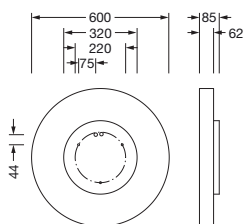

**Bestell-Nr.:** 51MR36ND0321W | **GTIN (EAN):** 4058352829943

**Produktbeschreibung:** Round21M,Prism,dir/ind,5860lm830,DA2,ws

Round 21 M, Wand- und Deckenleuchte, primäre lichttechn. Abdeckung: mikroprismatische Abdeckung, aus PMMA, klar, BAP65 ( $L \leq 3000 \text{cd/m}^2$ ), Lichtaustritt: direkt/indirekt strahlend, primäre Lichtcharakteristik: symmetrisch, Montageart: Anbau, abgehängte Montage, LED, Bemessungslichtstrom: 5.860lm, Lichtausbeute: 108lm/W, Lichtfarbe: 830, Farbtemperatur: 3000K, mit Klemme, 5polig, Netzanschluss: 230V, AC, 50/60Hz, Bemessungsleistung: 55W, Gehäuse, aus Aluminium, lackiert, weiß, Durchmesser: 600mm, Höhe: 62mm, Schutzart (gesamt): IP40, Schutzklasse (gesamt): SK I (Schutzerdung), Prüfzeichen: CE, Schlagfestigkeit: IK04, zul. Betriebsumgebungstemperatur:  $-10..+35^\circ\text{C}$ , Verpackungseinheit: 1 Stück

IP 40  

Bestückung: LED  
 Gew. (kg): 5,8  
 GTIN (EAN): 4058352829943

**Bestell-Nr.:** 51MR36ND0321W | **GTIN (EAN):** 4058352829943

**Technische Detailbeschreibung:** Round21M,Prism,dir/ind,5860lm830,DA2,ws

#### Abmessung, Gewicht

- Durchmesser: 600mm
- Höhe: 62mm
- Gewicht: 5,8kg

**Bestell-Nr.:** 51MR36ND0321W | **GTIN (EAN):** 4058352829943

**Maße:** Round21M,Prism,dir/ind,5860lm830,DA2,ws