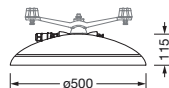

Bestell-Nr.: 5XA248W31F08GE | **GTIN (EAN):** 4058352804070

Produktbeschreibung: DL50iQmn,Seil,ST1.0s,5190lm730,SR

DL® 50 iQ mini, Seilleuchte, primäre Lichtlenkung mit Linse, aus PMMA, primäre lichttechn. Abdeckung: Abdeckung, aus Einscheiben-Sicherheitsglas, klar, Lichtverteilung: ST1.0s, Lichtaustritt: direkt strahlend, primäre Lichtcharakteristik: symmetrisch, Montageart: abgehängte Montage, LED, High Power LED, Bemessungslichtstrom: 5.190lm, Lichtausbeute: 159lm/W, Lichtfarbe: 730, Farbtemperatur: 3000K, Steuerung: optimierte Konstantlichtstromsteuerung (CLO 2.0), Desk-Remote (drahtloses, spannungsfreies Auslesen und Einstellen der iQ-Features in der Werkstatt via anwendungsoptimierter NFC-Funktion/RFID-Funktion), Light-Fading, Smart-Wire, Night-Set, Lumen-Switch, Temp-Guard, Auto-Match, Street-Remote, Netzanschluss: 230..240V, AC, 50/60Hz, Beginn der Lebensdauer: 33W, Ende der Lebensdauer: 34W, Reduzierung: 16W, Leuchtengehäuse, aus Aluminium-Druckguss, pulverbeschichtet, Siteco® eisenglimmer (DB 702S), Durchmesser: 500mm, Höhe: 115mm, Schutzart (gesamt): IP66, Schutzklasse (gesamt): SK II (Schutzisoliert), Prüfzeichen: CE, ENEC, VDE, Schlagfestigkeit: IK08, zul. Betriebsumgebungstemperatur für Außenanwendungen: -25..+40°C, normgerechte Platz- und Straßenbeleuchtung, Verpackungseinheit: 1 Stück

Bestückung:	LED
Gew. (kg):	9,6
GTIN (EAN):	4058352804070

S = 0.06m²