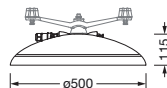

Bestell-Nr.: 5XA248W21F08HE | **GTIN (EAN):** 4058352803998

Produktbeschreibung: DL50iQmn,Seil,ST1.0s,7840lm722,SR

DL® 50 iQ mini, Seilleuchte, primäre Lichtlenkung mit Linse, aus PMMA, primäre lichttechn. Abdeckung: Abdeckung, aus Einscheiben-Sicherheitsglas, klar, Lichtverteilung: ST1.0s, Lichtaustritt: direkt strahlend, primäre Lichtcharakteristik: symmetrisch, Montageart: abgehängte Montage, LED, High Power LED, Bemessungslichtstrom: 7.840lm, Lichtausbeute: 113lm/W, Lichtfarbe: 722, Farbtemperatur: 2200K, Steuerung: optimierte Konstantlichtstromsteuerung (CLO 2.0), Desk-Remote (drahtloses, spannungsfreies Auslesen und Einstellen der iQ-Features in der Werkstatt via anwendungsoptimierter NFC-Funktion/RFID-Funktion), Light-Fading, Smart-Wire, Night-Set, Lumen-Switch, Temp-Guard, Auto-Match, Street-Remote, Netzanschluss: 230..240V, AC, 50/60Hz, Beginn der Lebensdauer: 69W, Ende der Lebensdauer: 74W, Reduzierung: 30W, Leuchtengehäuse, aus Aluminium-Druckguss, pulverbeschichtet, Siteco® eisenglimmer (DB 702S), Durchmesser: 500mm, Höhe: 115mm, Schutzart (gesamt): IP66, Schutzklasse (gesamt): SK II (Schutzisoliert), Prüfzeichen: CE, ENEC, VDE, Schlagfestigkeit: IK08, zul. Betriebsumgebungstemperatur für Außenanwendungen: -25..+40°C, normgerechte Platz- und Straßenbeleuchtung, Verpackungseinheit: 1 Stück

Bestückung:	LED
Gew. (kg):	9,6
GTIN (EAN):	4058352803998

S = 0.06m²