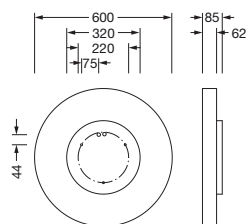

Bestell-Nr.: 51MR36GD0321S | **GTIN (EAN):** 4058352881613

Produktbeschreibung: Round21M,Opal,dir/ind,7550lm830,DA2,si

Round 21 M, Wand- und Deckenleuchte, primäre lichttechn. Abdeckung: Abdeckung, aus PMMA, opal, Lichtaustritt: direkt/indirekt strahlend, primäre Lichtcharakteristik: symmetrisch, Montageart: abgehängte Montage, Anbau, LED, Bemessungslichtstrom: 7.550lm, Lichtausbeute: 138lm/W, Lichtfarbe: 830, Farbtemperatur: 3000K, Vorschaltgerät: DALI 2, mit Klemme, 5polig, Netzanschluss: 230V, AC, 50/60Hz, Bemessungsleistung: 54,6W, Gehäuse, aus Aluminium, lackiert, silber, Durchmesser: 600mm, Höhe: 62mm, Schutzart (gesamt): IP40, Schutzklasse (gesamt): SK I (Schutzerdung), Prüfzeichen: CE, Schlagfestigkeit: IK04, zul. Betriebsumgebungstemperatur: -10..+35°C, Verpackungseinheit: 1 Stück

IP 40  

Bestückung: LED
 Gew. (kg): 5,8
 GTIN (EAN): 4058352881613

Bestell-Nr.: 51MR36GD0321S | **GTIN (EAN):** 4058352881613

Technische Detailbeschreibung: Round21M,Opal,dir/ind,7550lm830,DA2,si

Kenndaten

- Anschluss: Klemme, 5polig
- Nennspannung: 230V, 50/60Hz, AC

Abmessung, Gewicht

- Durchmesser: 600mm
- Höhe: 62mm
- Gewicht: 5,8kg

Lebensdauer

- Bemessungslebensdauer: 50000h (L80/B20) bei UT = 25°C

Bestell-Nr.: 51MR36GD0321S | GTIN (EAN): 4058352881613

Maße: Round21M,Opal,dir/ind,7550lm830,DA2,si