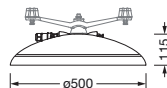

Bestell-Nr.: 5XA248U31F08FE | **GTIN (EAN):** 4058352803752

Produktbeschreibung: DL50iQmn,Seil,P1.0s,2610lm730,SR

DL® 50 iQ mini, Seilleuchte, primäre Lichtlenkung mit Linse, aus PMMA, primäre lichttechn. Abdeckung: Abdeckung, aus Einscheiben-Sicherheitsglas, klar, Lichtverteilung: P1.0s, Lichtaustritt: direkt strahlend, primäre Lichtcharakteristik: symmetrisch, Montageart: abgehängte Montage, LED, High Power LED, Bemessungslichtstrom: 2.610lm, Lichtausbeute: 160lm/W, Lichtfarbe: 730, Farbtemperatur: 3000K, Steuerung: optimierte Konstantlichtstromsteuerung (CLO 2.0), Desk-Remote (drahtloses, spannungsfreies Auslesen und Einstellen der iQ-Features in der Werkstatt via anwendungsoptimierter NFC-Funktion/RFID-Funktion), Light-Fading, Smart-Wire, Night-Set, Lumen-Switch, Temp-Guard, Auto-Match, Street-Remote, Netzanschluss: 230..240V, AC, 50/60Hz, Beginn der Lebensdauer: 16W, Ende der Lebensdauer: 17W, Reduzierung: 8W, Leuchtengehäuse, aus Aluminium-Druckguss, pulverbeschichtet, Siteco® eisenglimmer (DB 702S), Durchmesser: 500mm, Höhe: 115mm, Schutzart (gesamt): IP66, Schutzklasse (gesamt): SK II (Schutzisoliert), Prüfzeichen: CE, ENEC, VDE, Schlagfestigkeit: IK08, zul. Betriebsumgebungstemperatur für Außenanwendungen: -25..+40°C, normgerechte Platz- und Straßenbeleuchtung, Verpackungseinheit: 1 Stück

Bestückung: LED
Gew. (kg): 8,9
GTIN (EAN): 4058352803752

S = 0.06m²