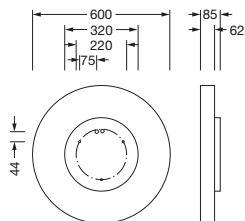

Bestell-Nr.: 51MR36GD0321W | **GTIN (EAN):** 4058352881637

Produktbeschreibung: Round21M,Opal,dir/ind,6790lm830,DA2,ws

Round 21 M, Wand- und Deckenleuchte, primäre lichttechn. Abdeckung: Abdeckung, aus PMMA, opal, Lichtaustritt: direkt/indirekt strahlend, primäre Lichtcharakteristik: symmetrisch, Montageart: abgehängte Montage, Anbau, LED, Bemessungslichtstrom: 6.790lm, Lichtausbeute: 124lm/W, Lichtfarbe: 830, Farbtemperatur: 3000K, mit Klemme, 5polig, Netzanschluss: 230V, AC, 50/60Hz, Bemessungsleistung: 55W, Gehäuse, aus Aluminium, lackiert, weiß, Durchmesser: 600mm, Höhe: 62mm, Schutzart (gesamt): IP40, Schutzklasse (gesamt): SK I (Schutzerdung), Prüfzeichen: CE, Schlagfestigkeit: IK04, zul. Betriebsumgebungstemperatur: -10..+35°C, Verpackungseinheit: 1 Stück

IP 40  

Bestückung: LED
 Gew. (kg): 5,8
 GTIN (EAN): 4058352881637

Bestell-Nr.: 51MR36GD0321W | **GTIN (EAN):** 4058352881637

Technische Detailbeschreibung: Round21M,Opal,dir/ind,6790lm830,DA2,ws

Kenndaten

Elektrischer Anschluss

- Anschluss: Klemme, 5polig
- Nennspannung: 230V, 50/60Hz, AC

Abmessung, Gewicht

- Durchmesser: 600mm
- Höhe: 62mm
- Gewicht: 5,8kg

Bestell-Nr.: 51MR36GD0321W | **GTIN (EAN):** 4058352881637

Maße: Round21M,Opal,dir/ind,6790lm830,DA2,ws