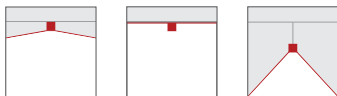

Bestell-Nr.: 51FXC2DA620A | **GTIN (EAN):** 4058352934050

Produktbeschreibung: MonEx,diff,2540lm865,DA2,7x2.5²,PC

Monsun® Ex, Feuchtraumleuchte, primäre lichttechn. Abdeckung: Abdeckung, aus PC, UV-stabilisiert, opal, Lichtaustritt: direkt strahlend, primäre Lichtcharakteristik: symmetrisch, Montageart: Anbau, LED, Bemessungslichtstrom: 2.540lm, Lichtausbeute: 127lm/W, Lichtfarbe: 865, Farbtemperatur: 6500K, Vorschaltgerät: EVG-DALI, mit Klemme, 5polig, max. 2,5mm², Durchverdrahtung: 7x 2,5mm², Netzanschluss: 220..240V, AC, 50/60Hz, Bemessungsleistung: 20W, Gehäuse, aus PC, lichtgrau (RAL 7035), inkl. 1x Ex Kabelverschraubung M20 für Kabeldurchmesser 7..12mm mit Dichtung, inkl. 3x ex Verschlusschraube M20 mit Dichtung, Länge: 338mm, Breite: 176mm, Höhe: 110mm, Abdeckwannen-Verschluss, aus Edelstahl, Schutzart (gesamt): IP66, Schutzklasse (gesamt): SK I (Schutzerdung), Prüfzeichen: CE, Explosionsklasse: Zone 2,22 II 3G Ex nR IIC T6 GC, II3D Ex tc IIIC T65°C Dc, Schlagfestigkeit: IK10, zul. Betriebsumgebungstemperatur: -20..+40°C, LABS-Konformität geprüft gemäß VDMA 24364:2018-05, Kontaktieren Sie ihren Verkaufsberater, bevor Sie die Leuchten in Anwendungen mit unklarer chemischer Belastung, großen Temperaturschwankungen oder kondensatbildender Luftfeuchtigkeit einsetzen, Verpackungseinheit: 1 Stück

Abmessung, Gewicht

- Länge: 338mm
- Breite: 176mm
- Höhe: 110mm
- Befestigungsabstand: 100mm
- Gewicht: 1,2kg

Lebensdauer

- Bemessungslebensdauer: 60000h (L80/B10) bei UT = 25°C

Bestell-Nr.: 51FXC2DA620A | **GTIN (EAN):** 4058352934050