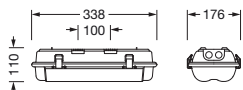

Bestell-Nr.: 51FXC2DA620A | **GTIN (EAN):** 4058352934050

Produktbeschreibung: MonEx,diff,2540lm865,DA2,7x2.5²,PC

Monsun® Ex, Feuchtraumleuchte, primäre lichttechn. Abdeckung: Abdeckung, aus PC, UV-stabilisiert, opal, Lichtaustritt: direkt strahlend, primäre Lichtcharakteristik: symmetrisch, Montageart: Anbau, LED, Bemessungslichtstrom: 2.540lm, Lichtausbeute: 127lm/W, Lichtfarbe: 865, Farbtemperatur: 6500K, Vorschaltgerät: EVG-DALI, mit Klemme, 5polig, max. 2,5mm², Durchverdrahtung: 7x 2,5mm², Netzanschluss: 220..240V, AC, 50/60Hz, Bemessungsleistung: 20W, Gehäuse, aus PC, lichtgrau (RAL 7035), inkl. 1x Ex Kabelverschraubung M20 für Kabeldurchmesser 7..12mm mit Dichtung, inkl. 3x ex Verschlusschraube M20 mit Dichtung, Länge: 338mm, Breite: 176mm, Höhe: 110mm, Abdeckwannen-Verschluss, aus Edelstahl, Schutzart (gesamt): IP66, Schutzklasse (gesamt): SK I (Schutzerdung), Prüfzeichen: CE, Explosionsklasse: Zone 2,22 II 3G Ex nR IIC T6 GC, II3D Ex tc IIIC T65°C Dc, Schlagfestigkeit: IK10, zul. Betriebsumgebungstemperatur: -20..+40°C, LABS-Konformität geprüft gemäß VDMA 24364:2018-05, Kontaktieren Sie ihren Verkaufsberater, bevor Sie die Leuchten in Anwendungen mit unklarer chemischer Belastung, großen Temperaturschwankungen oder kondensatbildender Luftfeuchtigkeit einsetzen, Verpackungseinheit: 1 Stück

IP 66 IK 10

Bestückung: LED
Gew. (kg): 1,2
GTIN (EAN): 4058352934050