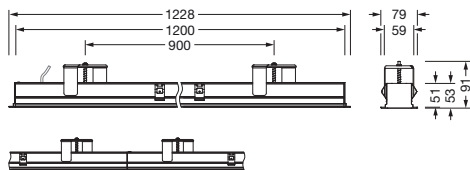

Bestell-Nr.: 51MX13DA34WB | **GTIN (EAN):** 4058352907320

Produktbeschreibung: Sil21,ELD-P,3280lm830,DA2,L1228,ws,Eb

Silica® 21, Office-Leuchte, primäre lichttechn. Abdeckung: Prismenscheibe, aus PMMA, BAP65 ($L \leq 3000 \text{cd/m}^2$), Lichtaustritt: direkt strahlend, primäre Lichtcharakteristik: symmetrisch, Montageart: Einbau, LED, Bemessungslichtstrom: 3.280lm, Lichtausbeute: 136lm/W, Lichtfarbe: 830, Farbtemperatur: 3000K, mit Klemme, 3+2polig, max. 2,5mm², Netzanschluss: 220..240V, AC, 50/60Hz, Bemessungsleistung: 24,1W, Leuchtengehäuse, aus Aluminium, verkehrsweiß (RAL 9016), Länge: 1.228mm, Breite: 79mm, Höhe: 53mm, Schutzart (gesamt): IP20, Schutzklasse (gesamt): SK I (Schutzerdung), Prüfzeichen: CE, zul. Betriebsumgebungstemperatur: 0..+35°C, Norm: EN 50419, Verpackungseinheit: 1 Stück

IP 20  

Bestückung: LED
Gew. (kg): 3,2
GTIN (EAN): 4058352907320

Bei der Ausführungsplanung zur Elektroinstallation ist zwingend die Montageanleitung zu beachten (zu finden unter www.siteco.com)

Toleranzen bezogen auf thermische, elektrische und photometrische Daten entsprechend IEC 62722

Elektrischer Anschluss

- Anschluss: Klemme, 3+2polig, max. 2,5mm²
- Nennspannung: 220..240V, 50/60Hz, AC

Abmessung, Gewicht

- Länge: 1228mm
- Breite: 79mm
- Höhe: 53mm
- Gewicht: 3,2kg

Lebensdauer

- Bemessungslebensdauer: 70000h (L80/B50) bei UT = 25°C, 50000h (L85/B50) bei UT = 25°C