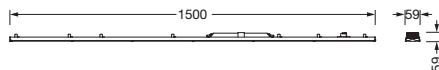

Bestell-Nr.: 5WD7A9D0A2C5 | **GTIN (EAN):** 4058352973929

Produktbeschreibung: TLL,LE,fr,9930lm850,DA,ws

TL L, Leuchteneinsatz, aus Stahlblech, verzinkt, bandlackiert, weiß, Länge: 1.500mm, Breite: 66mm, Höhe: 67mm, LED Bemessungslichtstrom: 9.930lm, Lichtfarbe: 850, SDCM (Standard Deviation of Colour Matching)MacAdam ≤ 3 SDCM (initial), Vorschaltgerät: DALI, mit Klemme, 5polig, Netzanschluss: 230..240V, AC, 50/60Hz, Bemessungsleistung: 63W, primäre lichttechn. Abdeckung: Abdeckung, aus PMMA, Lichtaustritt: direkt strahlend, Schutzart (gesamt): wie Leuchte, Schutzklasse (gesamt): SK I (Schutzerdung), Prüfzeichen: CE, Schlagfestigkeit: IK06, zul. Umgebungstemperatur für Innenräume: -25..+35°C, Verpackungseinheit: 1 Stück

IK 06

Bestückung:	LED
Gew. (kg):	1,3
GTIN (EAN):	4058352973929