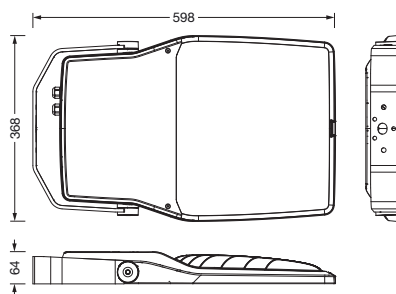

Bestell-Nr.: 5XA7785F2C3A | **GTIN (EAN):** 4058352855485

Produktbeschreibung: FL21md,PL61,35100lm730,Zhaga,Mastbü

Floodlight FL 21 midi, Fluter, primäre Lichtlenkung mit Linse, aus PMMA, primäre lichttechn. Abdeckung: Schutzscheibe, aus Einscheiben-Sicherheitsglas, klar, Lichtverteilung: PL61, Lichtaustritt: direkt strahlend, Montageart: Anbau, LED, High Power LED, Bemessungslichtstrom: 35.100lm, Lichtausbeute: 129lm/W, Lichtfarbe: 730, Farbtemperatur: 3000K, Vorschaltgerät: EVG Smart Interface, Steuerung: flexible Lichtstromparametrierung, zeitabhängige Lichtstromsteuerung, Konstantlichtstrom-Steuerung, Überhitzungsschutz, Voreinstellung Dimmung logarithmisch, mit Klemme, 6polig, Netzanschluss: 220..240V, AC, 50/60Hz, Beginn der Lebensdauer: 272W, Ende der Lebensdauer: 287W, Reduzierung: 123W, Leuchtgehäuse, aus Aluminium-Druckguss, pulverbeschichtet, Siteco® eisenglimmer (DB 702S), Dichtung zerstörungsfrei tauschbar, Mastflansch bitte zusätzlich bestellen, Mastbügel, aus Stahl, verzinkt, pulverbeschichtet, Siteco® eisenglimmer (DB 702S), Smart Interface oben, Schutzart (gesamt): IP66, Schutzklasse (gesamt): SK II (Schutzisoliert), Prüfzeichen: CE, Schutzzeichen: D, Schlagfestigkeit: IK08, zul. Betriebsumgebungstemperatur: -20..+40°C, zul. Betriebsumgebungstemperatur für Außenanwendungen: -40..+50°C, Norm: DIN EN 12944, LABS-Konformität geprüft gemäß VDMA 24364:2018-05, Verpackungseinheit: 1 Stück

IP 66 IK 08  

Bestückung: LED
 Gew. (kg): 10,2
 GTIN (EAN): 4058352855485

Bestell-Nr.: 5XA7785F2C3A | **GTIN (EAN):** 4058352855485

Technische Detailbeschreibung: FL21md,PL61,35100lm730,Zhaga,Mastbü

Kenndaten

Abmessung, Gewicht

- Gewicht: 10,2kg

Lebensdauer

- Bemessungslebensdauer: 50000h
(L95/B10) bei UT = -25°C

Bestell-Nr.: 5XA7785F2C3A | GTIN (EAN): 4058352855485

Maße: FL21md,PL61,35100lm730,Zhaga,Mastbü