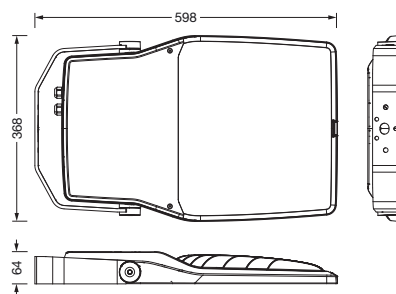

**Bestell-Nr.:** 5XA7785F2F3A | **GTIN (EAN):** 4058352855614

**Produktbeschreibung:** FL21md,PL33T,35340lm730,Zhaga,Mastbü

Floodlight FL 21 midi, Fluter, primäre Lichtlenkung mit Linse, aus PMMA, primäre lichttechn. Abdeckung: Schutzscheibe, aus Einscheiben-Sicherheitsglas, klar, Lichtverteilung: PL33T, Lichtaustritt: direkt strahlend, Montageart: Anbau, LED, High Power LED, Bemessungslichtstrom: 35.340lm, Lichtausbeute: 130lm/W, Lichtfarbe: 730, Farbtemperatur: 3000K, Vorschaltgerät: EVG Smart Interface, Steuerung: flexible Lichtstromparametrierung, zeitabhängige Lichtstromsteuerung, Konstantlichtstrom-Steuerung, Überhitzungsschutz, Voreinstellung Dimmung logarithmisch, mit Klemme, 6polig, Netzanschluss: 220..240V, AC, 50/60Hz, Beginn der Lebensdauer: 272W, Ende der Lebensdauer: 287W, Reduzierung: 123W, Leuchtgehäuse, aus Aluminium-Druckguss, pulverbeschichtet, Siteco® eisenglimmer (DB 702S), Dichtung zerstörungsfrei tauschbar, Mastflansch bitte zusätzlich bestellen, Mastbügel, aus Stahl, verzinkt, pulverbeschichtet, Siteco® eisenglimmer (DB 702S), Smart Interface oben, Schutzart (gesamt): IP66, Schutzklasse (gesamt): SK II (Schutzisoliert), Prüfzeichen: CE, Schutzzeichen: D, Schlagfestigkeit: IK08, zul. Betriebsumgebungstemperatur: -20..+40°C, zul. Betriebsumgebungstemperatur für Außenanwendungen: -40..+50°C, Norm: DIN EN 12944, LABS-Konformität geprüft gemäß VDMA 24364:2018-05, Verpackungseinheit: 1 Stück

IP 66 IK 08

Bestückung: LED  
 Gew. (kg): 10,2  
 GTIN (EAN): 4058352855614

**Bestell-Nr.:** 5XA7785F2F3A | **GTIN (EAN):** 4058352855614

**Technische Detailbeschreibung:** FL21md,PL33T,35340lm730,Zhaga,Mastbü

#### Abmessung, Gewicht

- Gewicht: 10,2kg