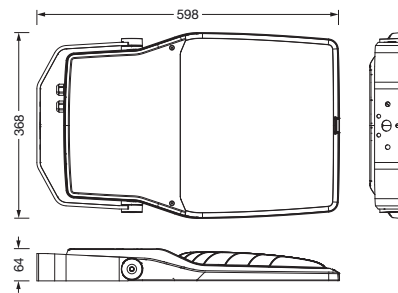

Bestell-Nr.: 5XA7785F2A3A | **GTIN (EAN):** 4058352855454

Produktbeschreibung: FL21md,PL43,36680lm730,Zhaga,Mastbü

Floodlight FL 21 midi, Fluter, primäre Lichtlenkung mit Linse, aus PMMA, primäre lichttechn. Abdeckung: Schutzscheibe, aus Einscheiben-Sicherheitsglas, klar, Lichtverteilung: PL43, Lichtaustritt: direkt strahlend, Montageart: Anbau, LED, High Power LED, Bemessungslichtstrom: 36.680lm, Lichtausbeute: 135lm/W, Lichtfarbe: 730, Farbtemperatur: 3000K, Vorschaltgerät: EVG Smart Interface, Steuerung: flexible Lichtstromparametrierung, zeitabhängige Lichtstromsteuerung, Konstantlichtstrom-Steuerung, Überhitzungsschutz, Voreinstellung Dimmung logarithmisch, mit Klemme, 6polig, Netzanschluss: 220..240V, AC, 50/60Hz, Beginn der Lebensdauer: 272W, Ende der Lebensdauer: 287W, Reduzierung: 123W, Leuchtgehäuse, aus Aluminium-Druckguss, pulverbeschichtet, Siteco® eisenglimmer (DB 702S), Dichtung zerstörungsfrei tauschbar, Mastflansch bitte zusätzlich bestellen, Mastbügel, aus Stahl, verzinkt, pulverbeschichtet, Siteco® eisenglimmer (DB 702S), Smart Interface oben, Schutzart (gesamt): IP66, Schutzklasse (gesamt): SK II (Schutzisoliert), Prüfzeichen: CE, Schutzzeichen: D, Schlagfestigkeit: IK08, zul. Betriebsumgebungstemperatur: -20..+40°C, zul. Betriebsumgebungstemperatur für Außenanwendungen: -40..+50°C, Norm: DIN EN 12944, LABS-Konformität geprüft gemäß VDMA 24364:2018-05, Verpackungseinheit: 1 Stück

IP 66 IK 08  

Bestückung: LED
Gew. (kg): 10,2
GTIN (EAN): 4058352855454

Bestell-Nr.: 5XA7785F2A3A | **GTIN (EAN):** 4058352855454

Technische Detailbeschreibung: FL21md,PL43,36680lm730,Zhaga,Mastbü

Kenndaten

Abmessung, Gewicht

- Gewicht: 10,2kg

Lebensdauer

- Bemessungslebensdauer: 50000h
(L95/B10) bei UT = -25°C

Bestell-Nr.: 5XA7785F2A3A | **GTIN (EAN):** 4058352855454

Maße: FL21md,PL43,36680lm730,Zhaga,Mastbü