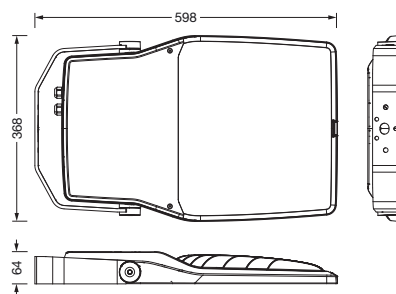

Bestell-Nr.: 5XA7785E2A3A | **GTIN (EAN):** 4058352855249

Produktbeschreibung: FL21md,PL43,27640lm730,Zhaga,Mastbü

Floodlight FL 21 midi, Fluter, primäre Lichtlenkung mit Linse, aus PMMA, primäre lichttechn. Abdeckung: Schutzscheibe, aus Einscheiben-Sicherheitsglas, klar, Lichtverteilung: PL43, Lichtaustritt: direkt strahlend, Montageart: Anbau, LED, High Power LED, Bemessungslichtstrom: 27.640lm, Lichtausbeute: 130lm/W, Lichtfarbe: 730, Farbtemperatur: 3000K, Vorschaltgerät: EVG Smart Interface, Steuerung: flexible Lichtstromparametrierung, zeitabhängige Lichtstromsteuerung, Konstantlichtstrom-Steuerung, Überhitzungsschutz, Voreinstellung Dimmung logarithmisch, mit Klemme, 6polig, Netzanschluss: 220..240V, AC, 50/60Hz, Beginn der Lebensdauer: 212W, Ende der Lebensdauer: 231W, Reduzierung: 95W, Leuchtgehäuse, aus Aluminium-Druckguss, pulverbeschichtet, Siteco® eisenglimmer (DB 702S), Dichtung zerstörungsfrei tauschbar, Mastflansch bitte zusätzlich bestellen, Mastbügel, aus Stahl, verzinkt, pulverbeschichtet, Siteco® eisenglimmer (DB 702S), Smart Interface oben, Schutzart (gesamt): IP66, Schutzklasse (gesamt): SK II (Schutzisoliert), Prüfzeichen: CE, Schutzzeichen: D, Schlagfestigkeit: IK08, zul. Betriebsumgebungstemperatur: -20..+40°C, zul. Betriebsumgebungstemperatur für Außenanwendungen: -40..+50°C, Norm: DIN EN 12944, LABS-Konformität geprüft gemäß VDMA 24364:2018-05, Verpackungseinheit: 1 Stück

IP 66 IK 08  

Bestückung: LED
 Gew. (kg): 10,2
 GTIN (EAN): 4058352855249

Bei der Ausführungsplanung zur Elektroinstallation ist zwingend die Montageanleitung zu beachten (zu finden unter www.siteco.com)

Abmessung, Gewicht

- Gewicht: 10,2kg

Lebensdauer

- Bemessungslebensdauer: 50000h (L95/B10) bei UT = -25°C

Bestell-Nr.: 5XA7785E2A3A | GTIN (EAN): 4058352855249

Maße: FL21md,PL43,27640lm730,Zhaga,Mastbü