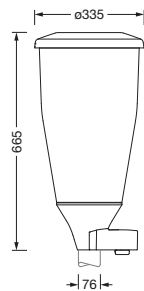

Bestell-Nr.: 5XA5575EU14H000022 | **GTIN (EAN):** 4069025027191

Produktbeschreibung: DL11iQ,ST1.2a,1560lm730,SR,D4i,LST,Slu

DL 11 iQ, Mastleuchte, Modul 540 iQ-SR, primäre Lichtlenkung mit 3-Zonen Facetten-Reflektor, aus Kunststoff, Silber beschichtet, hochglänzend, strukturiert, primäre lichttechn. Abdeckung: Abdeckung, aus PMMA, klar, Lichtverteilung: ST1.2a, Lichtaustritt: direkt strahlend, primäre Lichtcharakteristik: asymmetrisch, Montageart: Aufsatz, LED, High Power LED, Bemessungslichtstrom: 1.560lm, Lichtausbeute: 146lm/W, Lichtfarbe: 730, Farbtemperatur: 3000K, Vorschaltgerät: iQ-Street Remote, D4i mit Leistungsreduzierung, Steuerung: Voreinstellung: Dimmkennlinie logarithmisch, Street-Remote, Auto-Match, Temp-Guard, Lumen-Switch, Night-Set, Smart-Wire, Light-Fading, Desk-Remote (drahtloses, spannungsfreies Auslesen und Einstellen der iQ-Features in der Werkstatt via anwendungsoptimierter NFC-Funktion/RFID-Funktion), optimierte Konstantlichtstromsteuerung (CLO 2.0), Netzanschluss: 220..240V, AC, 50/60Hz, Anschlussleitung vormontiert, Leitungslänge: 5,5m, Beginn der Lebensdauer: 11W, Ende der Lebensdauer: 11W, Reduzierung: 6W, Leuchtgehäuse-Oberteil, aus Aluminium-Druckguss, lackiert, SITECO eisenglimmer (DB 702S), Zopfmaß: 76mm (Aufsatz), Lichtpunkthöhe: 3..5m, Mastaufsatzelement, aus Aluminium-Druckguss, lackiert, SITECO eisenglimmer (DB 702S), Modul 540 iQ-SR, verkehrsweiß (RAL 9016), Ausstattung: Standard, Smart Interface unten, Schutzart (gesamt): IP66, Schutzklasse (gesamt): SK II (Schutzisoliert), Prüfzeichen: CE, ENEC, ENEC+, VDE, Schlagfestigkeit: IK07, Verpackungseinheit: 1 Stück