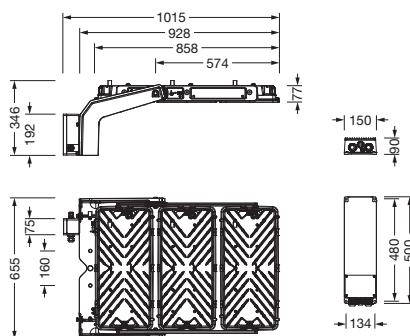

Bestell-Nr.: 5XA779724K01GB | **GTIN (EAN):** 4069025144645

Produktbeschreibung: FL11mxpro,R070001,123000lm957,DMX+RDM,gr

Floodlight FL 11 maxi pro Fluter; Lichtlenkung mit Linse aus PMMA; Abdeckscheibe aus Einscheiben-Sicherheitsglas, klar; Lichtverteilung: R070001, rotations-symmetrisch direkt strahlend, Bemessungswerte: 123.000lm | 1.227,1W | 100,2lm/W, Farbtemperatur: 5700K, Farbwiedergabe: CRI > 90, Lichtfarbe: 957, Lichteinstellung 1 (weitere Lichteinstellungen möglich): 100% | 123.000lm | 1.227,1W | 100,2lm/W | 5.700KVoreinstellung: Dimmkennlinie linear; Helligkeitssteuerung: DMX+RDM; Netzanschluss: 220..240V/380..400V AC, 50/60Hz, Stoßspannungsfestigkeit: Line to Ground: 10kV, Elektrischer Anschluss: Klemme, 5polig, max. 2,5mm², eindrätig, feindrätig, EVG einzeln tauschbar, LED-Einheit ohne ESD-Umgebung tauschbar, staubdichte LED-Einheit, Dimmbereich 10..100%; Fluter mit 3x LED-Einheit aus Aluminium-Druckguss, lackiert grau; Länge: 1.003mm / Breite: 651mm / Höhe: 338mm; Tragbügel, aus Aluminium-Druckguss, unbehandelt, natur, Ausstattung: Power, Schutzart (gesamt): IP66; Schutzklasse (gesamt): SK I (Schutzerdung); Prüfzeichen: CE, ENEC, VDE; Ballwurfsicherheit: ballwurfsicher, nur für Aussenanlagen in den ausgewiesenen Einsatzorten, zul. Betriebsumgebungstemperatur: -45..+55°C, zul. Lagertemperatur: -40..+85°CVerpackungseinheit: 1 Stück

Bestückung: LED
Gew. (kg): 30,6
GTIN (EAN): 4069025144645

Bei der Ausführungsplanung zur Elektroinstallation ist zwingend die Montageanleitung zu beachten (zu finden unter www.siteco.com)

Toleranzen bezogen auf thermische, elektrische und photometrische Daten entsprechend IEC 62722

Abmessung, Gewicht

- Länge: 1003mm
- Breite: 651mm
- Höhe: 338mm
- Gewicht: 30,6kg

Lichtemission

- Lichtemission: 0%

Einsatzort

- Geeignet für: Bangladesch, Indien, Saudi Arabien, Vereinigte Arabische Emirate