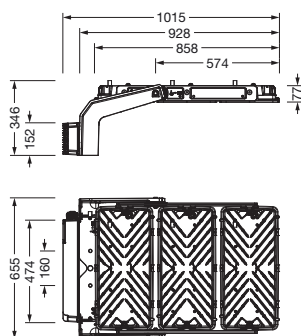

**Bestell-Nr.:** 5XA779224L01AB | **GTIN (EAN):** 4069025141484

**Produktbeschreibung:** FL11mxpro,R080001,152180lm957,DMX+RDM,gr

Floodlight FL 11 maxi pro Fluter; Lichtlenkung mit Linse aus PMMA; Abdeckscheibe aus Einscheiben-Sicherheitsglas, klar; Lichtverteilung: R080001, rotations-symmetrisch direkt strahlend, Bemessungswerte: 152.180lm | 1.633,1W | 93,2lm/W, Farbtemperatur: 5700K, Farbwiedergabe: CRI > 90, Lichtfarbe: 957, Lichteinstellung 1 (weitere Lichteinstellungen möglich): 100% | 152.180lm | 1.633,1W | 93,2lm/W | 5.700KVoreinstellung: Dimmkennlinie linear; Helligkeitssteuerung: DMX+RDM; Netzanschluss: 220..240V/380..400V AC, 50/60Hz, Stoßspannungsfestigkeit: Line to Ground: 10kV, Elektrischer Anschluss: Klemme, 5polig, max. 2,5mm<sup>2</sup>, eindrätig, feindrätig, EVG einzeln tauschbar, LED-Einheit ohne ESD-Umgebung tauschbar, staubdichte LED-Einheit, Dimmbereich 10..100%; Fluter mit 3x LED-Einheit aus Aluminium-Druckguss, lackiert grau; Länge: 1.003mm / Breite: 651mm / Höhe: 338mm; Tragbügel, aus Aluminium-Druckguss, unbehandelt, natur, Ausstattung: Power, Schutzart (gesamt): IP66; Schutzklasse (gesamt): SK I (Schutzerdung); Prüfzeichen: CE, ENEC, VDE; Ballwurfsicherheit: ballwurfsicher, nur für Aussenanlagen in den ausgewiesenen Einsatzorten, zul. Betriebsumgebungstemperatur: -40..+55°C, zul. Lagertemperatur: -40..+85°CVerpackungseinheit: 1 Stück

Bestückung: LED  
Gew. (kg): 30,4  
GTIN (EAN): 4069025141484

**Bestell-Nr.:** 5XA779224L01AB | **GTIN (EAN):** 4069025141484

**Technische Detailbeschreibung:** FL11mxpro,R080001,152180lm957,DMX+RDM,gr

#### Abmessung, Gewicht

- Länge: 1003mm
- Breite: 651mm
- Höhe: 338mm
- Gewicht: 30,4kg