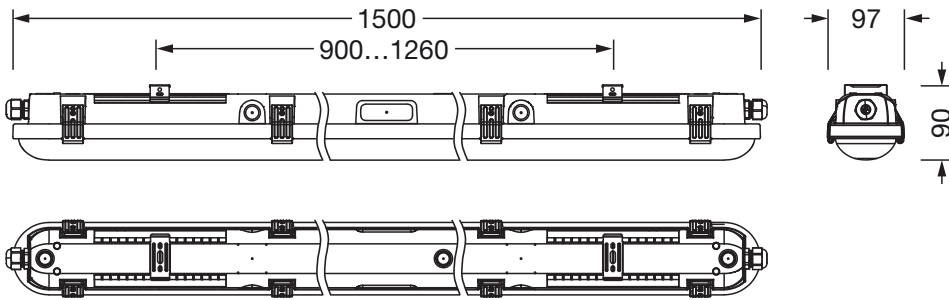

Material, Farbe

- Gehäuse: PC, weißaluminium matt (RAL 9006), inkl. Montagebügel
- Abdeckwannen-Verschluss: Federstahl V2A
- Abdeckung: Diffusor aus PC

Montage

- Montageart, Montageort: Anbau, an der Decke, an der Wand
- Montagehöhe: 3..8m
- Anordnung: Einzelanordnung

Elektrischer Anschluss

- Anschluss: Klemme, 3polig, max. 2,5mm²
- Nennspannung: 220..240V, 50/60Hz, AC

Abmessung, Gewicht

- Länge: 1500mm
- Breite: 95mm
- Höhe: 80mm
- Gewicht: 2,1kg

Lebensdauer

- Bemessungslebensdauer: 70000h (L85) bei UT = 25°C

Bestell-Nr.: 51FD20MN480A | GTIN (EAN): 4069025458360

Maße: Mon31,diff,7970lm840,ML,PC,L1500

Bei der Ausführungsplanung zur Elektroinstallation ist zwingend die Montageanleitung zu beachten (zu finden unter www.siteco.com)
Toleranzen bezogen auf thermische, elektrische und photometrische Daten entsprechend IEC 62722
Stand 15.05.2026 - Änderungen und Irrtümer vorbehalten - Vergewissern Sie sich, dass Sie immer den neuesten Stand verwenden -