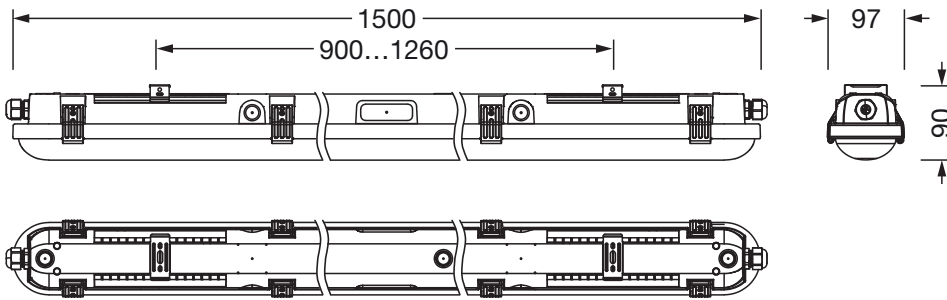

Material, Farbe

- Gehäuse: PC, weißaluminium matt (RAL 9006), inkl. Montagebügel
- Abdeckwannen-Verschluss: Federstahl V2A
- Abdeckung: Diffusor aus PC

Montage

- Montageart, Montageort: Anbau, an der Decke, an der Wand
- Montagehöhe: 3..8m
- Anordnung: Einzelanordnung

Elektrischer Anschluss

- Anschluss: Klemme, 5polig, max. 2,5mm²
- Nennspannung: 220..240V, 50/60Hz, AC

Abmessung, Gewicht

- Länge: 1500mm
- Breite: 95mm
- Höhe: 80mm
- Gewicht: 2,1kg

Lebensdauer

- Bemessungslebensdauer: 70000h (L85) bei UT = 25°C

Bestell-Nr.: 51FD20NN480A | **GTIN (EAN):** 4069025458452

Maße: Mon31,diff,7970lm840,DA2,PC,L1500

Bei der Ausführungsplanung zur Elektroinstallation ist zwingend die Montageanleitung zu beachten (zu finden unter www.siteco.com)
Toleranzen bezogen auf thermische, elektrische und photometrische Daten entsprechend IEC 62722
Stand 15.05.2026 - Änderungen und Irrtümer vorbehalten - Vergewissern Sie sich, dass Sie immer den neuesten Stand verwenden -