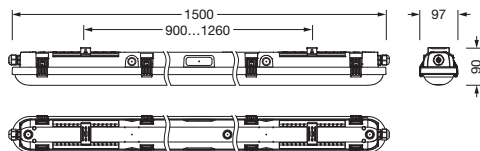

Bestell-Nr.: 51FD20NN480A | **GTIN (EAN):** 4069025458452

Produktbeschreibung: Mon31,diff,7970lm840,DA2,PC,L1500

Monsun 31, Feuchtraumleuchte, primäre lichttechn. Abdeckung: Diffusor, aus PC, satiniert, Lichtaustritt: direkt strahlend, primäre Lichtcharakteristik: symmetrisch, Montageart: Anbau, LED, Bemessungslichtstrom: 7.970lm, Lichtausbeute: 163lm/W, Lichtfarbe: 840, Farbtemperatur: 4000K, Vorschaltgerät: DALI 2, mit Klemme, 5polig, max. 2,5mm², Netzanschluss: 220..240V, AC, 50/60Hz, Bemessungsleistung: 49W, Gehäuse, aus PC, weißaluminium matt (RAL 9006), inkl. Montagebügel, Länge: 1.500mm, Breite: 95mm, Höhe: 80mm, Abdeckwannen-Verschluss, aus Federstahl V2A, Schutzart (gesamt): IP66, Schutzklasse (gesamt): SK I (Schutzerdung), Prüfzeichen: CE, ENEC, UKCA, Schutzzeichen: D, Schlagfestigkeit: IK08, zul. Betriebsumgebungstemperatur: -20..+40°C, entspricht den Anforderungen von IFS (International Featured Standards) für Sicherheit und Qualität in der Lebensmittelindustrie, Kontaktieren Sie ihren Verkaufsberater, bevor Sie die Leuchten in Anwendungen mit unklarer chemischer Belastung, großen Temperaturschwankungen oder kondensatbildender Luftfeuchtigkeit einsetzen, Verpackungseinheit: 1 Stück

Bestückung: LED
Gew. (kg): 2,1
GTIN (EAN): 4069025458452