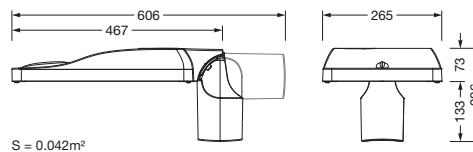

Bestückung: LED
Gew. (kg): 5,5
GTIN (EAN): 4069025512789