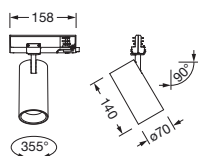

Bestell-Nr.: 51SE12MA2CB2C | **GTIN (EAN):** 4069025446855

Produktbeschreibung: Spot21 Std,eng,2220lm930,ML,70,ws

Spot 21 Standard, Richtstrahler, Lichtlenkung mit Linse, aus PMMA, Abstrahlwinkel: eng strahlend, LED Bemessungslichtstrom: 2.220lm, Lichtfarbe: 930, mit 3-Phasen-Adapter, Netzanschluss: 220..240V, AC, 50/60Hz, aus Aluminium, verkehrsweiß (RAL 9016), Länge: 162mm, Durchmesser: 70mm, Dekor-Ring, aus PC, verkehrsweiß (RAL 9016), Schutzart (gesamt): IP20, Schutzklasse (gesamt): SK II (Schutzisoliert), Prüfzeichen: CE, Schlagfestigkeit: IK02, zul. Umgebungstemperatur für Innenräume: -20..+25°C, Verpackungseinheit: 1 Stück

IP 20  

Bestückung:	LED
Gew. (kg):	0,4
GTIN (EAN):	4069025446855

Bestell-Nr.: 51SE12MA2CB2C | **GTIN (EAN):** 4069025446855

Technische Detailbeschreibung: Spot21Std,eng,2220lm930,ML,70,ws

Kenndaten

- Produkttyp: Richtstrahler
- Produktname: Spot 21 Standard
- Bestell-Nr.: 51SE12MA2CB2C

Material, Farbe

- Dekor-Ring: PC, verkehrsweiß (RAL 9016)

Montage

- Montageart, Montageort: Einsteckmontage, in eine 3-Phasen-Stromschiene

Elektrischer Anschluss

- Anschluss: 3-Phasen-Adapter
- Nennspannung: 220..240V, 50/60Hz, AC

Abmessung, Gewicht

- Länge: 162mm
- Durchmesser: 70mm
- Gewicht: 0,4kg

Lebensdauer

- Bemessungslebensdauer: 50000h (L90/B10) bei UT = 25°C

Bestell-Nr.: 51SE12MA2CB2C | **GTIN (EAN):** 4069025446855

Maße: Spot21Std,eng,2220lm930,ML,70,ws