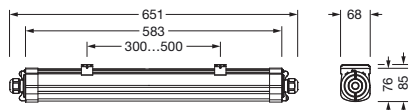

Bestell-Nr.: 51FK20DD420B | **GTIN (EAN):** 4069025570765

Produktbeschreibung: Mon41,br,2630lm840,DA2,5x1.5²,PC,L651

Monsun 41, Feuchtraumleuchte, primäre lichttechn. Abdeckung: Abdeckung, aus PC, Lichtaustritt: direkt strahlend, primäre Lichtcharakteristik: symmetrisch, Montageart: abgehängte Montage, Anbau, LED, Bemessungslichtstrom: 2.630lm, Lichtausbeute: 150lm/W, Lichtfarbe: 840, Farbtemperatur: 4000K, Vorschaltgerät: DALI 2, mit Klemme, 5polig, Durchverdrahtung: 5x 1,5mm², Netzanschluss: 220..240V, AC, 50/60Hz, Bemessungsleistung: 17,5W, Gehäuse, aus PC, lichtgrau (RAL 7035), inkl. Kettenabhängiger, Länge: 651mm, Breite: 68mm, Höhe: 76mm, Stirnwand, aus PC, grau, Deckenmontage-Element, aus Edelstahl (V2A), Schutzart (gesamt): IP65, Schutzklasse (gesamt): SK I (Schutzerdung), Prüfzeichen: CE, UKCA, Schutzzeichen: D, Schlagfestigkeit: IK08, zul. Betriebsumgebungstemperatur: -20..+40°C, entspricht den Anforderungen von IFS (International Featured Standards) für Sicherheit und Qualität in der Lebensmittelindustrie, Verpackungseinheit: 1 Stück

IP 65 IK 08

Bestückung: LED
Gew. (kg): 0,9
GTIN (EAN): 4069025570765