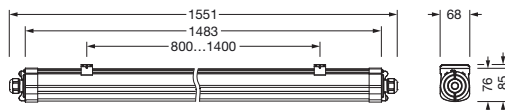

Bestell-Nr.: 51FK20MN460B | **GTIN (EAN):** 4069025570819

Produktbeschreibung: Mon41,br,6700lm840,ML,3x1.5²,PC,L1551

Monsun 41, Feuchtraumleuchte, primäre lichttechn. Abdeckung: Abdeckung, aus PC, Lichtaustritt: direkt strahlend, primäre Lichtcharakteristik: symmetrisch, Montageart: abgehängte Montage, Anbau, LED, Bemessungslichtstrom: 6.700lm, Lichtausbeute: 149lm/W, Lichtfarbe: 840, Farbtemperatur: 4000K, Vorschaltgerät: EIN/AUS Multilumen, mit Klemme, 3polig, Durchverdrahtung: 3x 1,5mm², Netzanschluss: 220..240V, AC, 50/60Hz, Bemessungsleistung: 45W, Gehäuse, aus PC, lichtgrau (RAL 7035), inkl. Kettenabhängiger, Länge: 1.551mm, Breite: 68mm, Höhe: 76mm, Stirnwand, aus PC, grau, Deckenmontage-Element, aus Edelstahl (V2A), Schutzart (gesamt): IP65, Schutzklasse (gesamt): SK I (Schutzerdung), Prüfzeichen: CE, UKCA, Schutzzeichen: D, Schlagfestigkeit: IK08, zul. Betriebsumgebungstemperatur: -20..+40°C, entspricht den Anforderungen von IFS (International Featured Standards) für Sicherheit und Qualität in der Lebensmittelindustrie, Verpackungseinheit: 1 Stück

IP 65 IK 08

Bestückung: LED
Gew. (kg): 1,7
GTIN (EAN): 4069025570819